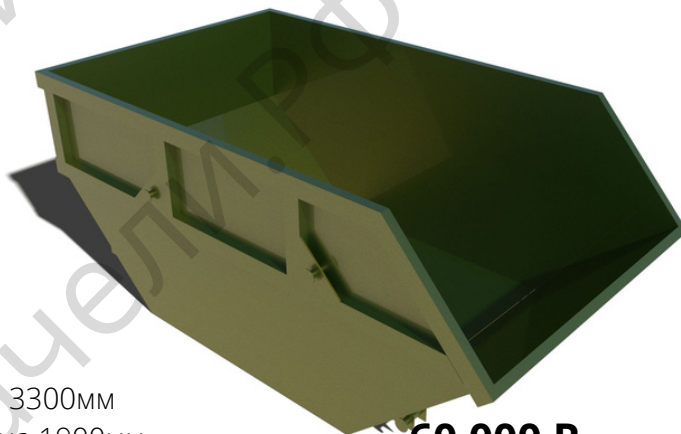

Бункер 8м³

Длина 3300мм
Ширина 1900мм
Высота 1420мм

60 000 ₽