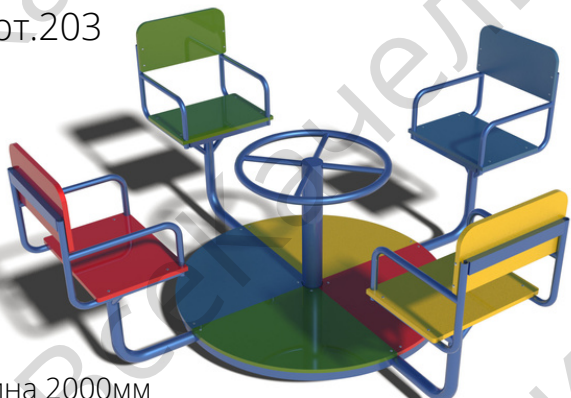

Карусель "4-х местная"

арт.203

Длина 2000мм
Ширина 2000мм
Высота 750мм

36 093 ₽