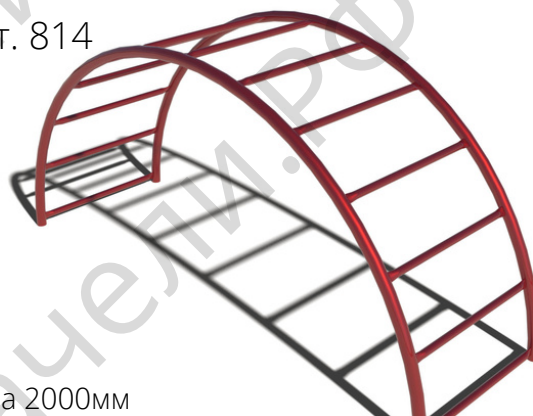

СИК "Мост"

арт. 816

Длина 3000мм
Ширина 1500мм
Высота 1000мм

35 577 ₺

Лиана малая

арт. 814

Длина 2000мм
Ширина 600мм
Высота 900мм

11 404 ₺