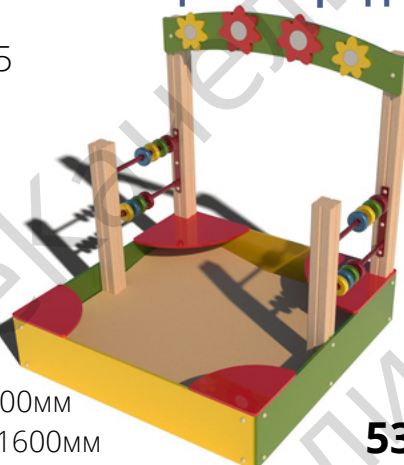

Песочница "Флорида"

арт. 415

Длина 1600мм
Ширина 1600мм
Высота 1500мм

53 878 ₺