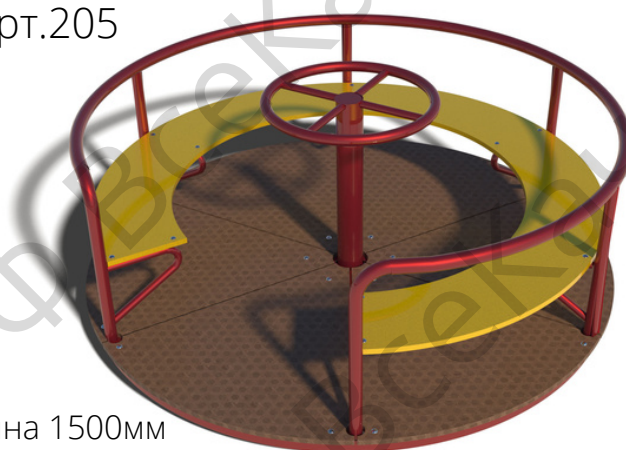

Карусель "Радость"

арт.205

Длина 1500мм
Ширина 1500мм
Высота 700мм

44 970 ₹