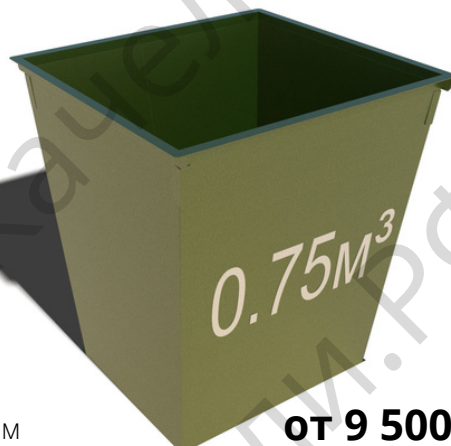

Качели пергола

арт. 223

Длина 6000мм
Ширина 1800мм
Высота 2100мм

266 900 ₺

Контейнер мусорный

Длина 800мм
Ширина 800мм
Высота 900мм

от 8 690 ₽

Контейнер мусорный