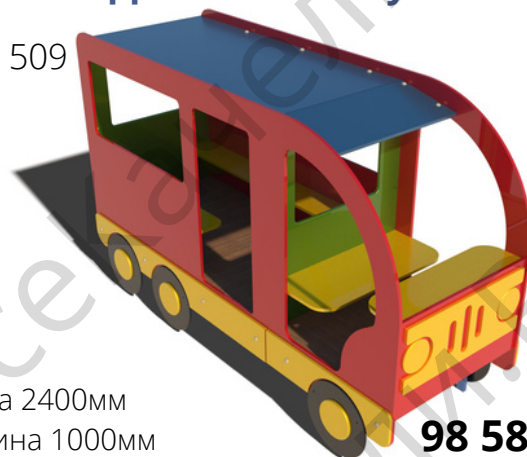

арт. 409

Длина 4500мм
Ширина 4500мм
Высота 2400мм

190 980 ₽

Песочный дворик "Лесная сказка"

Длина 4500мм
Ширина 4500мм
Высота 2400мм

арт. 411

161 580 ₽

Домик "Грузовичок"

арт. 504

Длина 2100мм
Ширина 1000мм
Высота 1500мм

73 495 ₽

Домик "Автобус"

арт. 509

Длина 2400мм
Ширина 1000мм
Высота 1500мм

98 584 ₽

Домик "Карета"