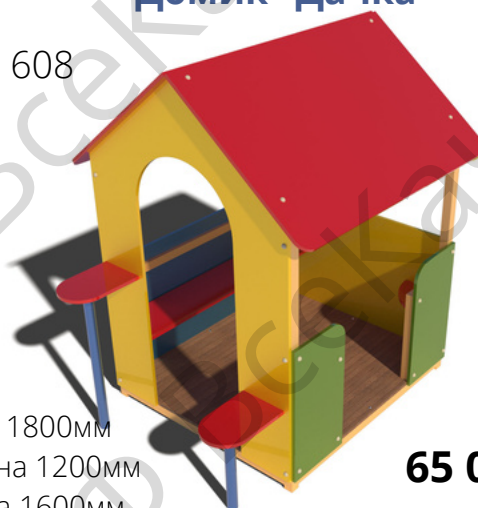

арт. 605

Длина 2100мм
Ширина 2100мм
Высота 1500мм

73 728 ₽

Домик "Лабиринт 3х2"

арт. 606

Длина 3000мм
Ширина 2000мм
Высота 1500мм

109 887 ₽

Домик "С верандой"

арт. 607

Длина 1800мм
Ширина 1200мм
Высота 1600мм

68 600 ₽

Домик "Дачка"

арт. 608

Длина 1800мм
Ширина 1200мм
Высота 1600мм

65 056 ₽

Домик "Опушка"

арт. 610

Длина 900мм
Ширина 900мм
Высота 2200мм

49 272 ₽

Домик "Два на три"

арт. 613

Длина 3000мм
Ширина 2000мм
Высота 1900мм

103 855 ₽

Навес "Гриб"