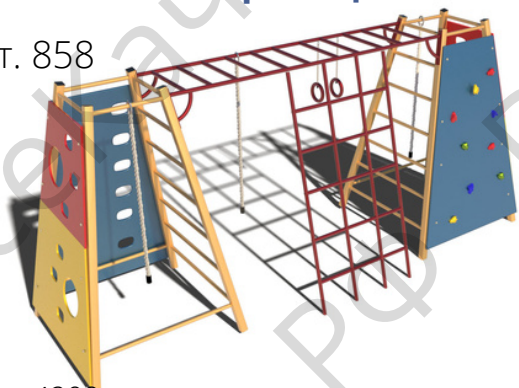

СИК "Трапеция-02"

арт. 858

Длина 4200мм
Ширина 1300мм
Высота 2900мм

115 034 ₽