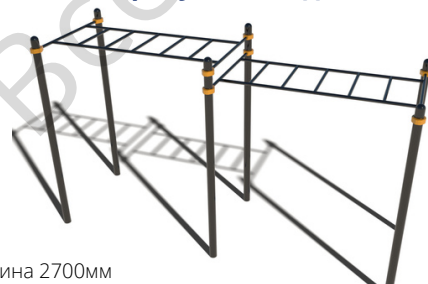

от 26 251 ₽

Воркаут "Брусья низкие"

Длина 1400мм
Ширина 800мм
Высота 500мм

от 11 295 ₽

Воркаут "Витязь"

Длина 3300мм
Ширина 1400мм
Высота 2500мм

от 34 829 ₽

Воркаут "Силач"

Длина 4000мм
Ширина 1400мм
Высота 2500мм

от 39 832 ₽

Воркаут "Храбрец"

Длина 2700мм
Ширина 1400мм
Высота 2500мм

от 33 740 ₽

Воркаут "Каскад"

Длина 2700мм
Ширина 1400мм
Высота 2500мм

от 37 262 ₽

Воркаут "Исполин"

Длина 4000мм
Ширина 1400мм
Высота 2500мм

от 37 474 ₽

Воркаут "Спортсмен"

Длина 4000мм
Ширина 1400мм
Высота 2500мм

от 39 342 ₽

Воркаут "Бизон"

Длина 2700мм
Ширина 2000мм
Высота 2500мм