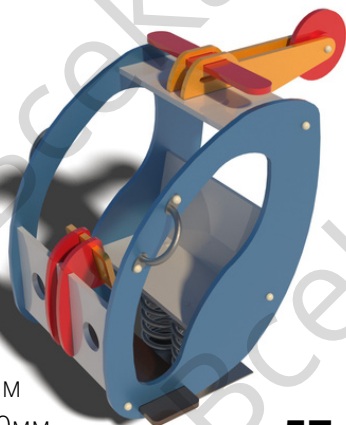

Качалка на пружине "Вертолёт"

арт.1191

Длина 1300мм
Ширина 1000мм
Высота 1300мм

57 525 Р