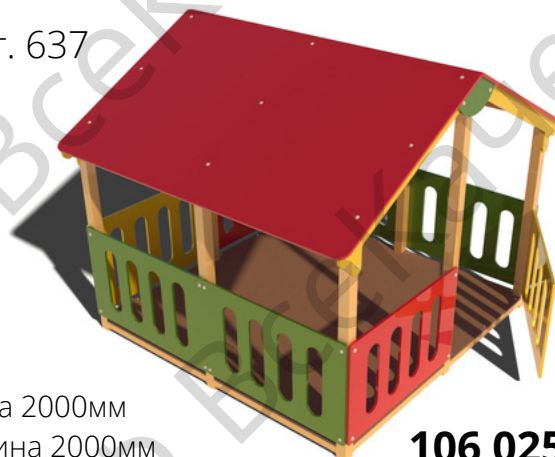

арт. 628

Длина 2500мм
Ширина 1300мм
Высота 1700мм

68 933 ₺

Домик "2x2"

арт. 637

Длина 2000мм
Ширина 2000мм
Высота 1700мм

106 025 ₺

Домик "Лучик"