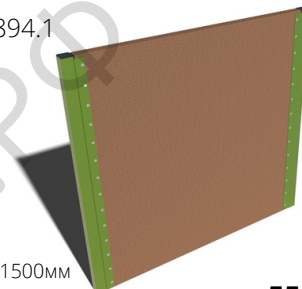

Стена для перелазания

арт. 894

Длина 2800мм
Ширина 2400мм
Высота 2000мм

103 687 ₹

Стена для перелазания

арт. 894.1

Длина 1500мм
Ширина 100мм
Высота 1400мм

55 724 ₹