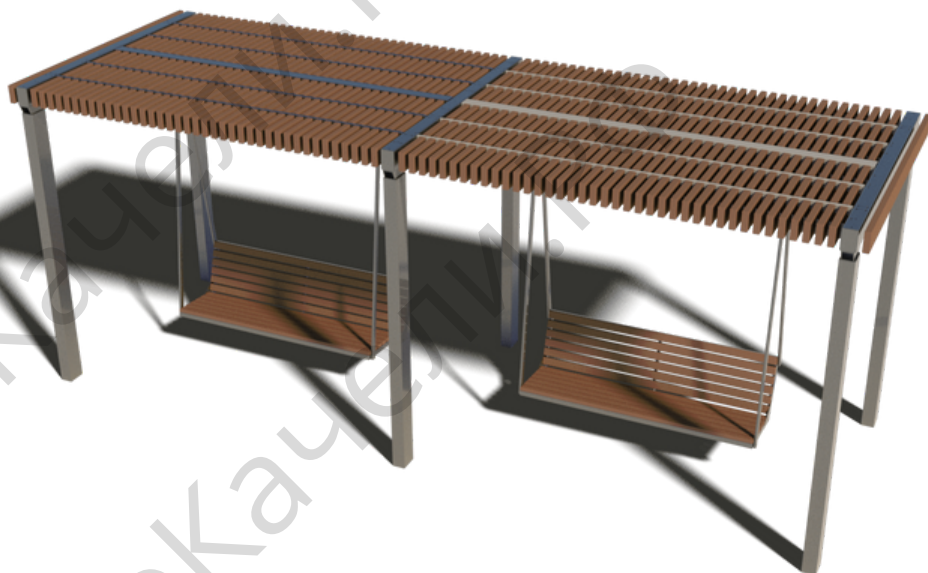

Качели пергола

арт. 224

Длина 2800мм
Ширина 600мм
Высота 3000мм

129 996 ₺

Качели пергола

арт. 222

Длина 3000мм
Ширина 1800мм
Высота 2100мм

183 697 ₺

Качели пергола

арт. 223

Длина 6000мм
Ширина 1800мм
Высота 2100мм

266 900 ₺