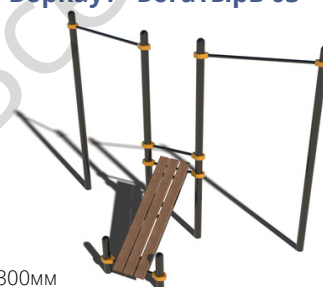

Воркаут "Борец"

Длина 5100мм
Ширина 4000мм
Высота 2500мм

от 98 621 ₽

Воркаут "Богатырь 02"

Длина 3500мм
Ширина 1400мм
Высота 2500мм

от 39 474 ₽

Воркаут "Богатырь 03"

Длина 2500мм
Ширина 1400мм
Высота 2500мм

от 35 874 ₽

Воркаут "Богатырь 03"

Длина 3300мм
Ширина 1400мм
Высота 2500мм

от 30 245 ₽

Воркаут "Гренадер"

Длина 4600мм
Ширина 1400мм
Высота 2500мм

от 40 251 ₽

Воркаут "Созвездие"