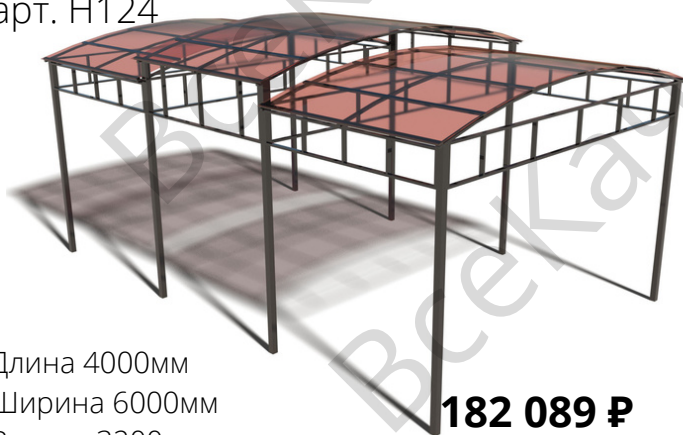

Навес для 9 тренажеров

арт. Н124

Длина 4000мм
Ширина 6000мм
Высота 3200мм

182 089 ₽