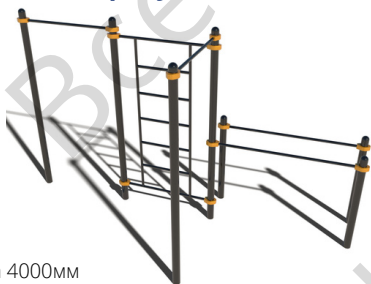

от 26 251 ₽

Воркаут "Брусья низкие"

Длина 1400мм
Ширина 800мм
Высота 500мм

от 11 295 ₽

Воркаут "Витязь"

Длина 3300мм
Ширина 1400мм
Высота 2500мм

от 34 829 ₽

Воркаут "Силач"

Длина 4000мм
Ширина 1400мм
Высота 2500мм

от 39 832 ₽

Воркаут "Храбрец"

Длина 2700мм
Ширина 1400мм
Высота 2500мм

от 33 740 ₽

Воркаут "Каскад"

Длина 2700мм
Ширина 1400мм
Высота 2500мм

от 37 262 ₽