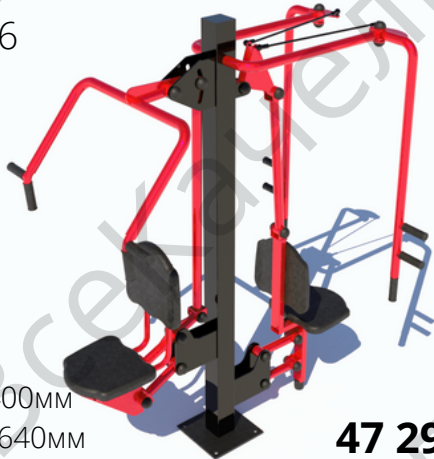

Тренажер "Баттерфляй + Нижняя тяга"

арт. 36

Длина 1400мм
Ширина 640мм
Высота 2000мм

47 294 Р