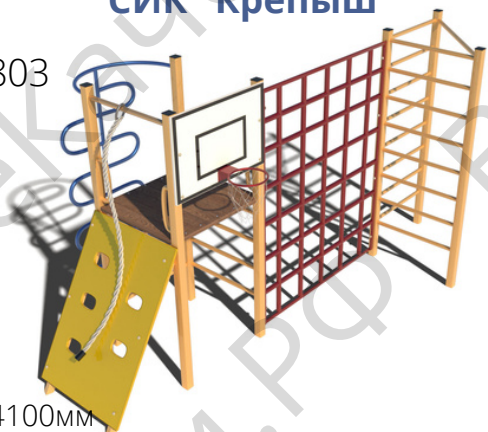

СИК "Крепыш"

арт. 803

Длина 4100мм
Ширина 1500мм
Высота 2500мм

80 122 Р

СИК "Крепыш"

арт. 804

Длина 4100мм
Ширина 1500мм
Высота 2500мм

95 394 Р