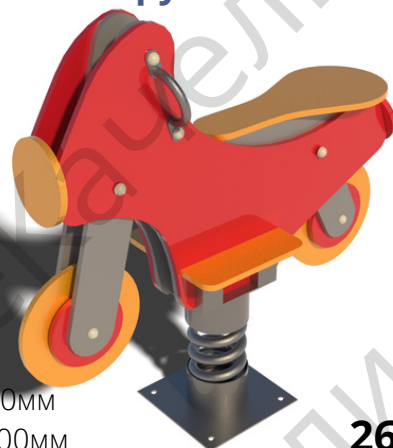

Качалка на пружине "Самолет"

арт.109

Длина 900мм
Ширина 600мм
Высота 900мм

26 860 ₽

Качалка на пружине "Мотоцикл"

арт.110

Длина 1000мм
Ширина 400мм
Высота 1000мм

26 860 ₽

Качалка на пружине "Петушок"

арт.111

Длина 900мм
Ширина 450мм
Высота 900мм

26 860 ₽

Качалка на пружине "Пчела"

арт.113

Длина 900мм
Ширина 450мм
Высота 900мм

26 860 ₽

Качалка на пружине "Дельфин"

арт.112

Длина 900мм
Ширина 450мм
Высота 900мм

26 860 ₽

Качалка на пружине "Рыбка"

арт.114

Длина 900мм
Ширина 450мм
Высота 1000мм

26 860 ₽