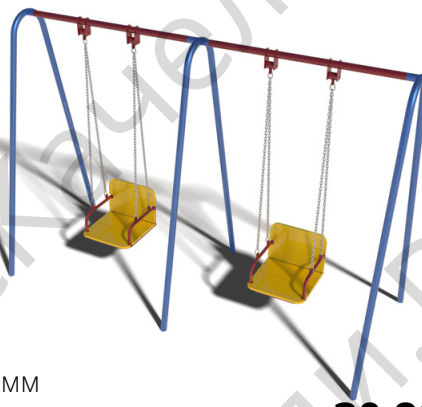

Качели "Двухместные"

арт.207

Длина 2500мм
Ширина 1200мм
Высота 2100мм

30 802 ₽