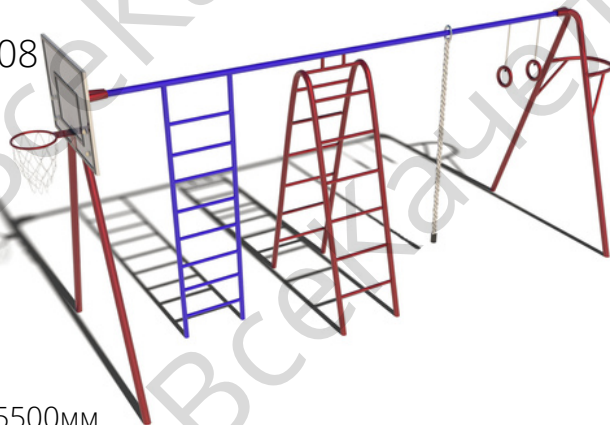

СИК "Гимнаст"

арт. 805

Длина 2500мм
Ширина 1000мм
Высота 2400мм

91 910 Р

СИК "Установка"

арт. 808

Длина 5500мм
Ширина 1000мм
Высота 2500мм

48 640Р

СИК "Лайт"

арт. 810

Длина 3000мм
Ширина 2000мм
Высота 2500мм

39 260 Р

СИК "Атлет"

арт. 809

Длина 3200мм
Ширина 2200мм
Высота 2600мм

83 420 Р