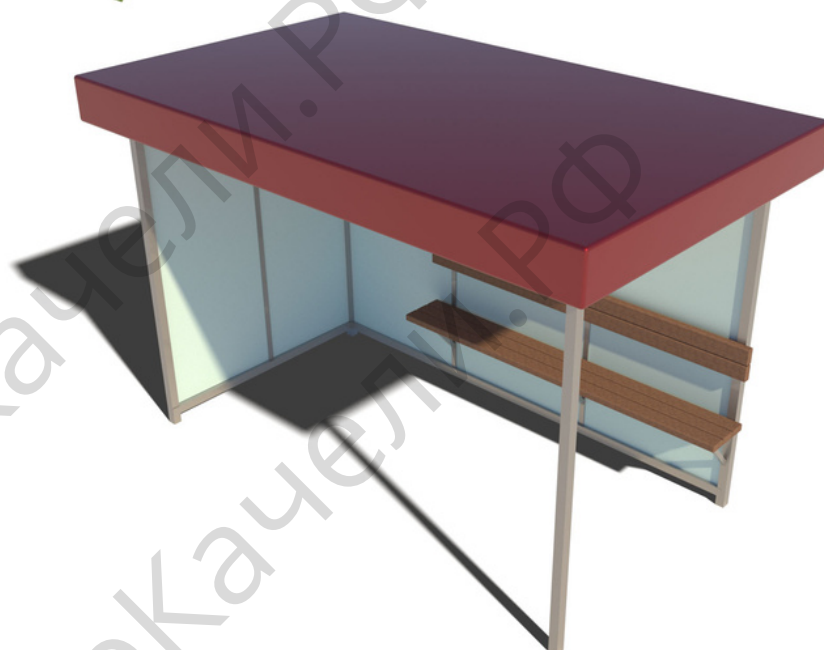

Остановка "Сити 4"

арт. 07

Длина 3500мм
Ширина 2000мм
Высота 2700мм

152 490 ₺

Остановка "Классик 3"

арт. 06

Длина 3500мм
Ширина 2000мм
Высота 2700мм

239 362 ₺