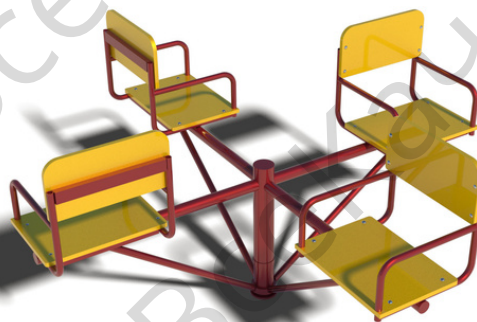

Карусель "4-х местная"

арт.203

Длина 2000мм
Ширина 2000мм
Высота 750мм

36 093 ₽

Карусель "Плюсик"

арт.204

Длина 2000мм
Ширина 2000мм
Высота 600мм

26 618 ₽