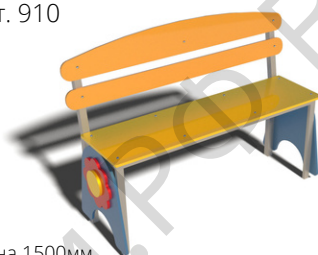

Скамейка "Гусеница"

арт. 917

Длина 1200мм
Ширина 600мм
Высота 900мм

17 408 ₺

Скамейка "Солнце"

арт. 910

Длина 1500мм
Ширина 450мм
Высота 800мм

20 932 ₺