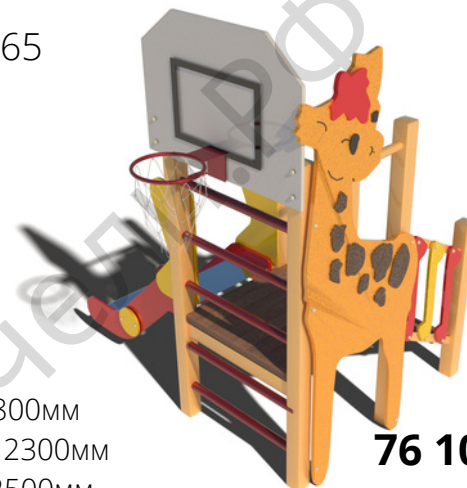

СИК "С кольцами"

арт. 866

Длина 1800мм
Ширина 1500мм
Высота 2600мм

32 103 ₽

СИК "Жирафик с горкой"

арт. 865

Длина 2800мм
Ширина 2300мм
Высота 2500мм

76 100 ₽

СИК "Борьба"

арт. 868

Длина 1000мм
Ширина 3000мм
Высота 2800мм

79 286 ₽

СИК "Станция"

арт. 871

Длина 6800мм
Ширина 1200мм
Высота 2800мм

52 486 ₽