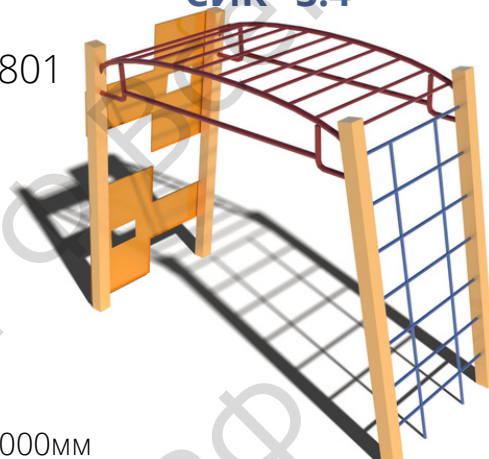

СИК "Борьба"

арт. 868

Длина 1000мм
Ширина 3000мм
Высота 2800мм

79 286 ₽

СИК "Станция"

арт. 871

Длина 6800мм
Ширина 1200мм
Высота 2800мм

52 486 ₽

СИК "Арка"

арт. 1802

Длина 3000мм
Ширина 1000мм
Высота 900мм

85 474 ₽

СИК "3.4"

арт. 1801

Длина 2000мм
Ширина 1000мм
Высота 900мм

65 321 ₽