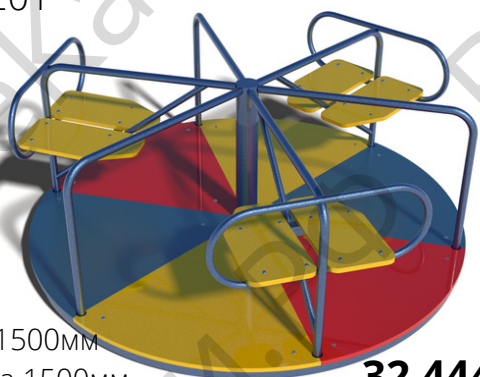

Карусель "Стандарт"

арт.201

Длина 1500мм
Ширина 1500мм
Высота 700мм

32 444 ₽

Карусель "Стоячая"

арт.2011

Длина 1500мм
Ширина 1500мм
Высота 700мм

29 325 ₽