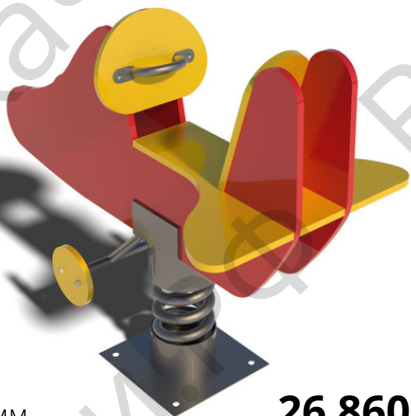

Качалка - балансир "Улитка"

арт.1.13

Длина 2100мм
Ширина 400мм
Высота 500мм

21 600 ₹

Качалка - балансир "Стандарт"

арт.101

Длина 2100мм
Ширина 400мм
Высота 500мм

14 668 ₹

Качалка - балансир "Двойной"

арт.102

Длина 2100мм
Ширина 400мм
Высота 500мм

29 106 ₹

Качалка - балансир "Ромашка"

арт.107

Длина 2100мм
Ширина 400мм
Высота 500мм

19 872 ₹

Качалка на пружине "Самолет"

арт.109

Длина 900мм
Ширина 600мм
Высота 900мм

26 860 ₽

Качалка на пружине "Мотоцикл"

арт.110

Длина 1000мм
Ширина 400мм
Высота 1000мм

26 860 ₽