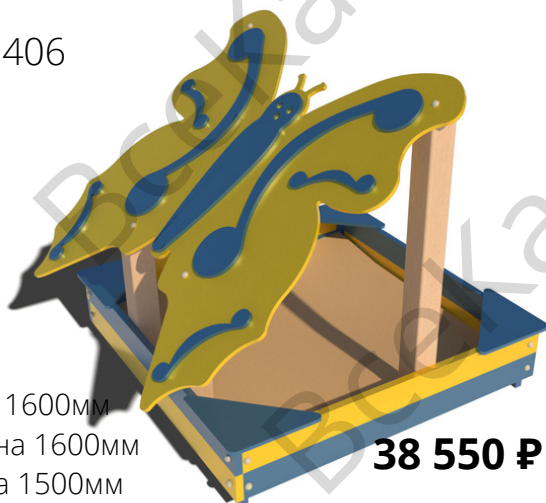

арт. 402

Длина 1500мм
Ширина 1500мм
Высота 350мм

24 402 ₺

Песочница "Экстра"

арт. 403

Длина 1500мм
Ширина 1500мм
Высота 600мм

27 195 ₺

Песочница "Боровичок"

арт. 405

Длина 1600мм
Ширина 1400мм
Высота 1500мм

44 410 ₺

Песочница "Бабочка"

арт. 406

Длина 1600мм
Ширина 1600мм
Высота 1500мм

38 550 ₺

Песочница "Ромашка"

арт. 413

Длина 1600мм
Ширина 1600мм
Высота 1500мм

51 239 ₺

Песочница "Домик"

арт. 416

Длина 1600мм
Ширина 1600мм
Высота 1500мм

36 282 ₺

Песочница "Флорида"