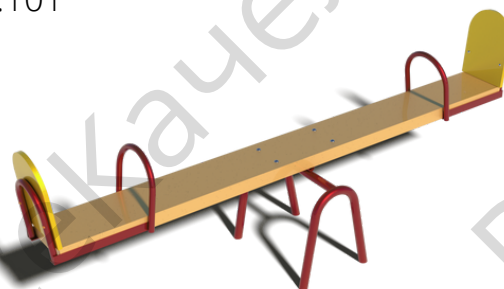

Качалка - балансир "Слоник"

арт.1.25

Длина 2100мм
Ширина 400мм
Высота 500мм

21 600 ₽

Качалка - балансир "Пеликан"

арт.1.14

Длина 2100мм
Ширина 400мм
Высота 500мм

21 600 ₽

Качалка - балансир "Улитка"

арт.1.13

Длина 2100мм
Ширина 400мм
Высота 500мм

21 600 ₹

Качалка - балансир "Стандарт"

арт.101

Длина 2100мм
Ширина 400мм
Высота 500мм

14 668 ₹

Качалка - балансир "Двойной"

арт.102

Длина 2100мм
Ширина 400мм
Высота 500мм

29 106 ₹

Качалка - балансир "Ромашка"

арт.107

Длина 2100мм
Ширина 400мм
Высота 500мм

19 872 ₹