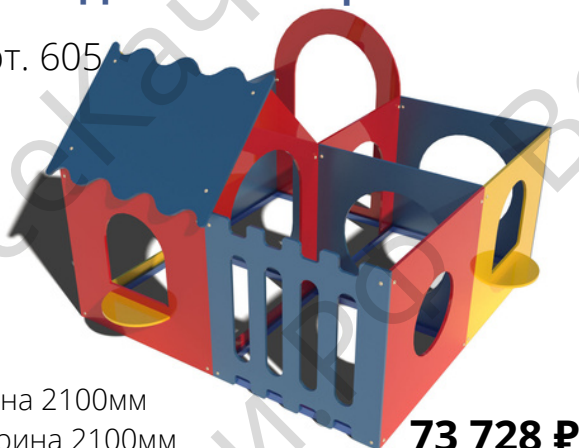

Домик "Лабиринт 2х2"

арт. 605

Длина 2100мм
Ширина 2100мм
Высота 1500мм

73 728 ₽