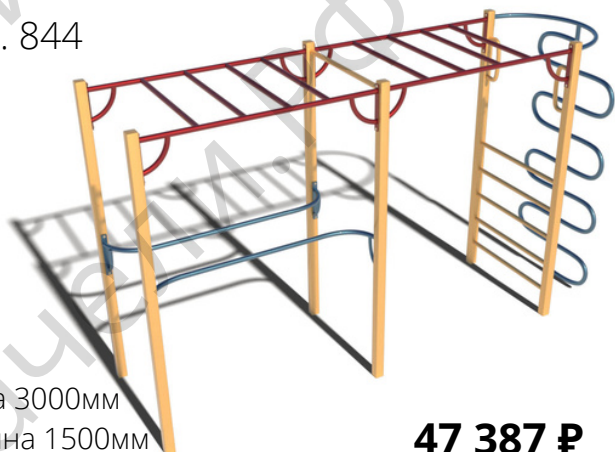

СИК "Варяг"

арт. 840

Длина 3670мм
Ширина 3870мм
Высота 2800мм

72 143 Р

СИК "Геркулес"

арт. 841

Длина 6200мм
Ширина 3200мм
Высота 2800мм

95 192 Р

СИК "Подросток"

арт. 842

Длина 4100мм
Ширина 1500мм
Высота 2500мм

82 816 Р

СИК "Рукоход"

арт. 844

Длина 3000мм
Ширина 1500мм
Высота 2500мм

47 387 Р

СИК "Маугли"

арт. 847

Длина 4500мм
Ширина 7000мм
Высота 3000мм

224 756 Р

СИК "Рукоход"

арт. 846

Длина 4800мм
Ширина 900мм
Высота 2600мм

60 884 Р

СИК "Городок"

арт. 848

Длина 8000мм
Ширина 4200мм
Высота 2900мм

161 172 Р

СИК "Длинный рукоход"

арт. 849

Длина 3450мм
Ширина 3600мм
Высота 2900мм

64 613 Р