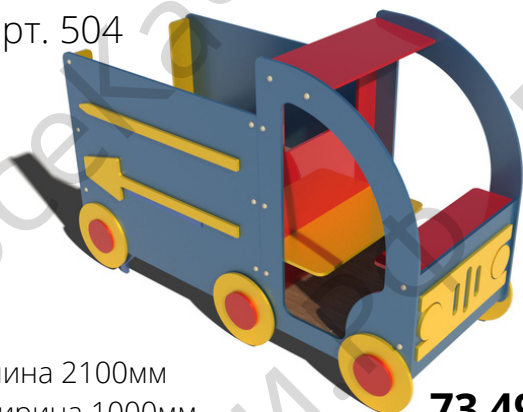

арт. 409

Длина 4500мм
Ширина 4500мм
Высота 2400мм

190 980 ₽

Песочный дворик "Лесная сказка"

Длина 4500мм
Ширина 4500мм
Высота 2400мм

арт. 411

161 580 ₽

Домик "Грузовичок"

арт. 504

Длина 2100мм
Ширина 1000мм
Высота 1500мм

73 495 ₽

Домик "Автобус"

арт. 509

Длина 2400мм
Ширина 1000мм
Высота 1500мм

98 584 ₽

Домик "Карета"