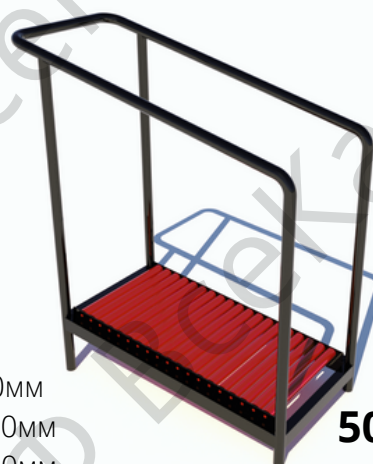

Тренажер "Степпер"

арт. 15

Длина 550мм
Ширина 600мм
Высота 1500мм

33 984 ₽

Тренажер "Беговая дорожка"

арт. 17

Длина 1700мм
Ширина 700мм
Высота 1500мм

50 976 ₽