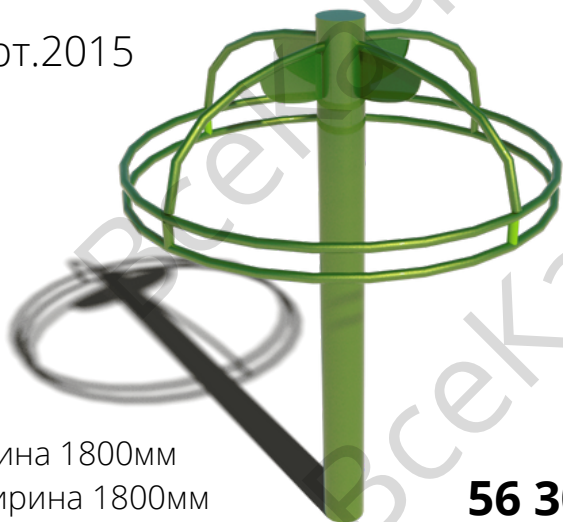

Карусель "Стоячая мини"

арт.2012

Длина 1100мм
Ширина 1100мм
Высота 600мм

29 960 ₹

Карусель "Импорт"

арт.2013

Длина 1500мм
Ширина 1500мм
Высота 700мм

40 859 ₹

**Хит продаж
2021 года →**

Карусель "Радость"

арт.205

Длина 1500мм
Ширина 1500мм
Высота 700мм

44 970 ₹

Карусель "Гигантский шаг"

арт.2015

Длина 1800мм
Ширина 1800мм
Высота 2000мм

56 300 ₹

← Новинка !

Качели "Одинарные"

арт.206

Длина 1200мм
Ширина 1200мм
Высота 2100мм

19 908 ₽

Качели "Двухместные"

арт.207

Длина 2500мм
Ширина 1200мм
Высота 2100мм

30 802 ₽

Качели "Одинарные КБ"

арт.2063

Длина 2300мм
Ширина 1400мм
Высота 2100мм

42 252 ₽

Качели "Комбинированные КБ"

арт.2121