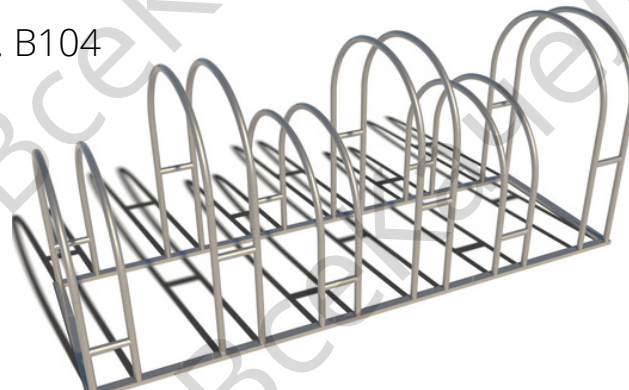

Велопарковка "Лесенка"

арт. В104

Длина 1800мм
Ширина 800мм
Высота 800мм

20 922 ₺