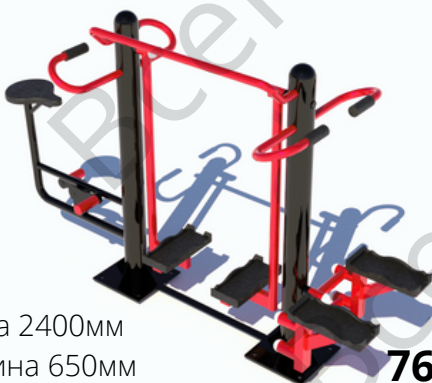

Тренажер "Велосипед"

арт. 20

Длина 1200мм
Ширина 600мм
Высота 1300мм

33 984 Р

Тренажер "Жим ногами+Пресс"

арт. 21

Длина 1500мм
Ширина 500мм
Высота 2000мм

33 984 Р

Тренажер "Баттерфляй + Нижняя тяга"

арт. 36

Длина 1400мм
Ширина 640мм
Высота 2000мм

47 294 Р

Тренажер "Брусья"

арт. 23

Длина 1500мм
Ширина 700мм
Высота 1500мм

28 320 Р

Тренажер "Вело + Шагоход + Степ"

арт. 25

Длина 2400мм
Ширина 650мм
Высота 1300мм

76 464 Р

Тренажер "Гиперэкстензия"

арт. 26

Длина 1250мм
Ширина 1200мм
Высота 600мм

25 488 Р