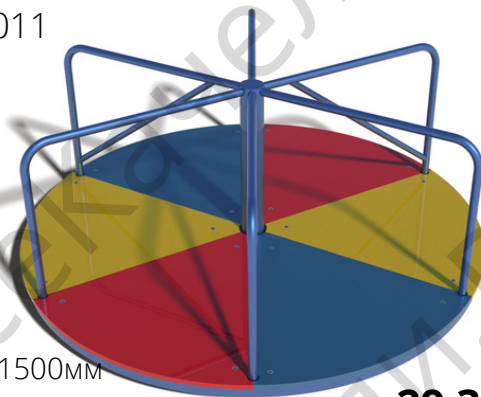

Карусель "Стандарт"

арт.201

Длина 1500мм
Ширина 1500мм
Высота 700мм

32 444 ₽

Карусель "Стоячая"

арт.2011

Длина 1500мм
Ширина 1500мм
Высота 700мм

29 325 ₽