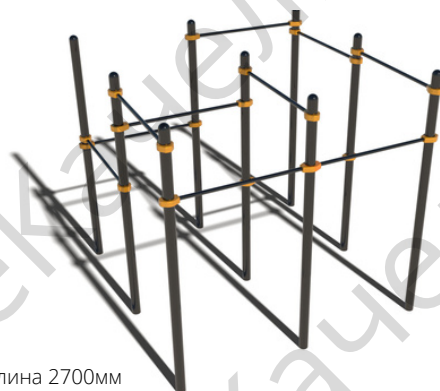

Воркаут "Созвездие 03"

Длина 2800мм
Ширина 2800мм
Высота 2500мм

от 51 733 ₽

Воркаут "Волот"

Длина 2000мм
Ширина 2800мм
Высота 2500мм

от 44 372 ₽

Воркаут ""

Длина 800мм
Ширина 800мм
Высота 900мм

от 8 690 ₽

Воркаут ""

Длина 900мм
Ширина 900мм
Высота 1100мм

от 9 500 ₽

Воркаут ""

Длина 900мм
Ширина 900мм
Высота 1100мм

от 9 500 ₽

Воркаут "Добрыня 02"

Длина 3000мм
Ширина 3000мм
Высота 2500мм

от 61 275 ₽

Воркаут "Лабиринт"

Длина 2700мм
Ширина 2700мм
Высота 2500мм

от 48 961 ₽

Воркаут "Турник"

Длина 1400мм
Ширина 140мм
Высота 2500мм

от 8 339 ₽