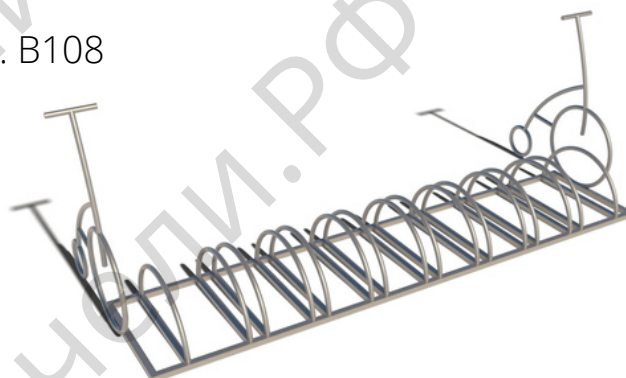

Велопарковка "Италия"

арт. В108

Длина 4000мм
Ширина 600мм
Высота 1200мм

27 282 ₺