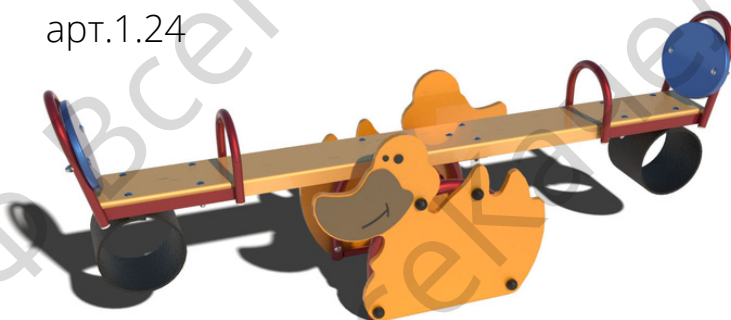

Качалка - балансир "Морская звезда"

арт.1.15

Длина 2100мм
Ширина 400мм
Высота 500мм

21 600 ₽

Качалка - балансир "Носорог"

арт.1.16

Длина 2100мм
Ширина 400мм
Высота 500мм

21 600 ₽

Качалка - балансир "Черепашка"

арт.1.23

Длина 2100мм
Ширина 400мм
Высота 500мм

21 600 ₽

Качалка - балансир "Уточка"

арт.1.24

Длина 2100мм
Ширина 400мм
Высота 500мм

21 600 ₽

Качалка - балансир "Слоник"

арт.1.25

Длина 2100мм
Ширина 400мм
Высота 500мм

21 600 ₽

Качалка - балансир "Пеликан"

арт.1.14

Длина 2100мм
Ширина 400мм
Высота 500мм

21 600 ₽