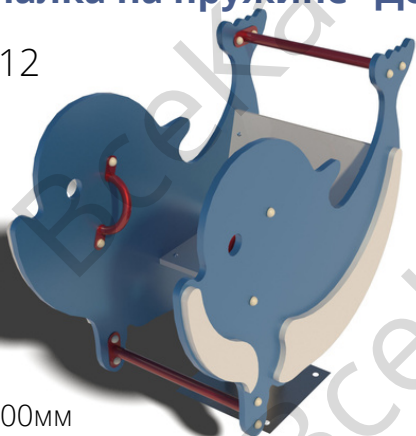

Качалка на пружине "Петушок"

арт.111

Длина 900мм
Ширина 450мм
Высота 900мм

26 860 ₽

Качалка на пружине "Пчела"

арт.113

Длина 900мм
Ширина 450мм
Высота 900мм

26 860 ₽

Качалка на пружине "Дельфин"

арт.112

Длина 900мм
Ширина 450мм
Высота 900мм

26 860 ₽

Качалка на пружине "Рыбка"

арт.114

Длина 900мм
Ширина 450мм
Высота 1000мм

26 860 ₽