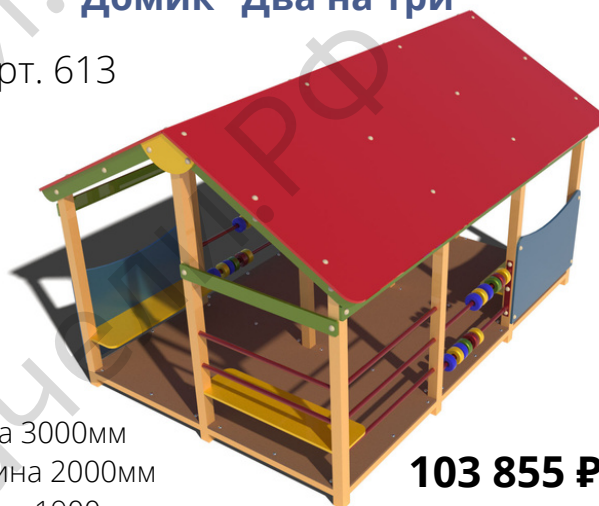

арт. 610

Длина 900мм
Ширина 900мм
Высота 2200мм

49 272 ₽

Домик "Два на три"

арт. 613

Длина 3000мм
Ширина 2000мм
Высота 1900мм

103 855 ₽

Навес "Гриб"