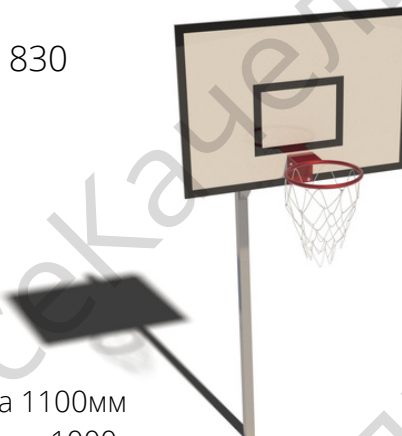

Ворота с кольцом

арт. 828

Длина 3000мм
Ширина 1000мм
Высота 3200мм

31 757 ₺

Баскетбольный щит

арт. 830

Длина 1100мм
Ширина 1000мм
Высота 3200мм

23 594 ₺