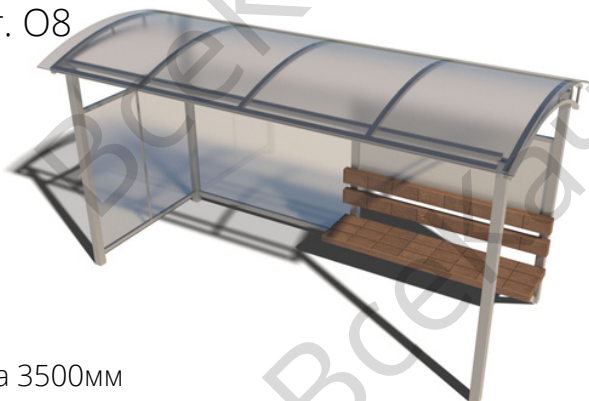

Остановка "Сити 3"

арт. 05

Длина 3500мм
Ширина 2000мм
Высота 2700мм

286 342 ₽

Остановка "Сити 5"

арт. 08

Длина 3500мм
Ширина 2000мм
Высота 2700мм

286 342 ₽