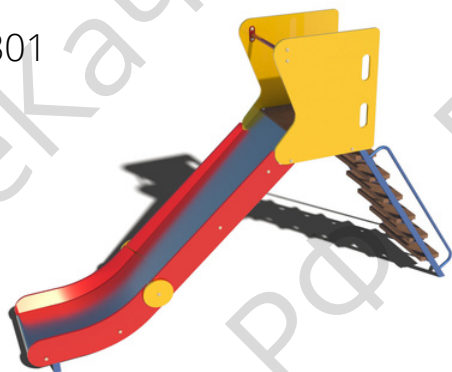

арт.2051

Длина 2100мм
Ширина 1500мм
Высота 2100мм

35 415 ₽

Горка "Стандарт"

арт. 301

Длина 3000мм
Ширина 600мм
Высота 2000мм

36 912 ₽

Горка "Цветочек"