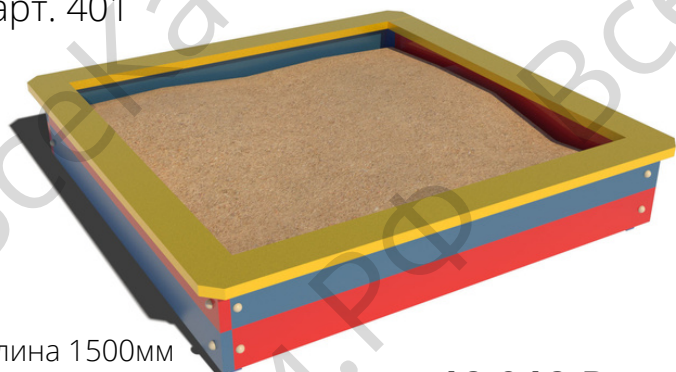

арт. 502

Длина 4500мм
Ширина 1000мм
Высота 2000мм

163 741 ₺

Песочница "Стандарт"

арт. 401

Длина 1500мм
Ширина 1500мм
Высота 320мм

12 012 ₺

Песочница "Радуга"