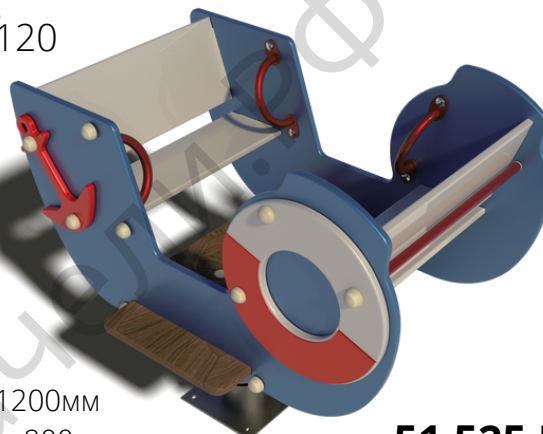

Качалка на пружине "Вертолёт"

арт.1191

Длина 1300мм
Ширина 1000мм
Высота 1300мм

57 525 Р

Качалка на пружине "Кораблик"

арт.120

Длина 1200мм
Ширина 800мм
Высота 1000мм

51 525 Р