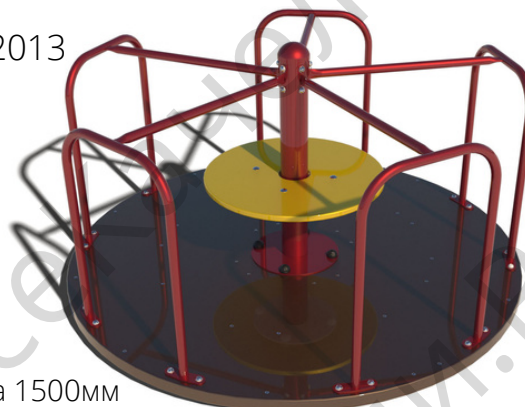

Карусель "Стоячая мини"

арт.2012

Длина 1100мм
Ширина 1100мм
Высота 600мм

29 960 ₹

Карусель "Импорт"

арт.2013

Длина 1500мм
Ширина 1500мм
Высота 700мм

40 859 ₹