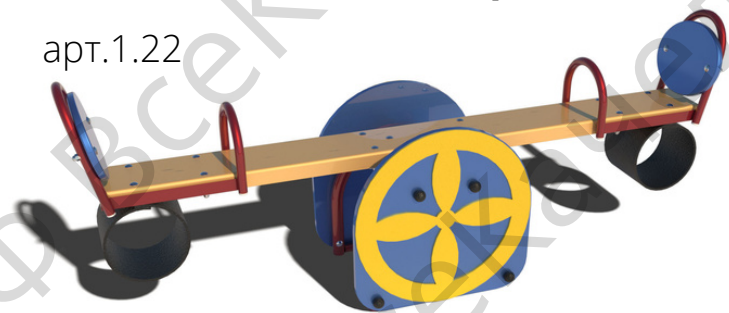

Качалка - балансир "Горилла"

арт.1.21

Длина 2100мм
Ширина 400мм
Высота 500мм

21 600 ₽

Качалка - балансир "Дельфин"

арт.1.20

Длина 2100мм
Ширина 400мм
Высота 500мм

21 600 ₽

Качалка - балансир "Динозаврик"

арт.1.13

Длина 2100мм
Ширина 400мм
Высота 500мм

21 600 ₽

Качалка - балансир "Колесо"

арт.1.22

Длина 2100мм
Ширина 400мм
Высота 500мм

21 600 ₽

Качалка - балансир "Медуза"

арт.1.18

Длина 2100мм
Ширина 400мм
Высота 500мм

21 600 ₽

Качалка - балансир "Мишка"

арт.1.17

Длина 2100мм
Ширина 400мм
Высота 500мм

21 600 ₽