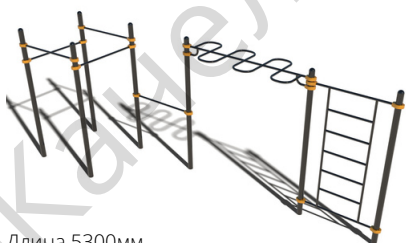

Воркаут "Тренер"

Длина 5300мм
Ширина 1400мм
Высота 2500мм

от 49 734 ₽