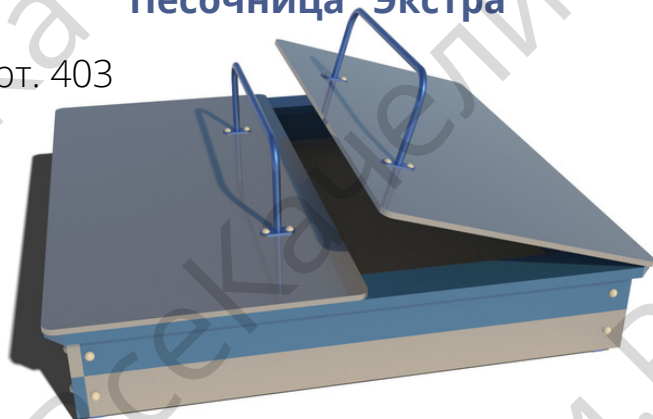

арт. 402

Длина 1500мм
Ширина 1500мм
Высота 350мм

24 402 ₺

Песочница "Экстра"

арт. 403

Длина 1500мм
Ширина 1500мм
Высота 600мм

27 195 ₺

Песочница "Боровичок"