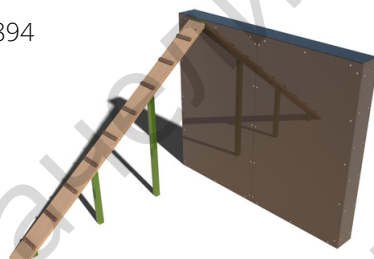

Стена для перелазания

арт. 894

Длина 2800мм
Ширина 2400мм
Высота 2000мм

103 687 ₹