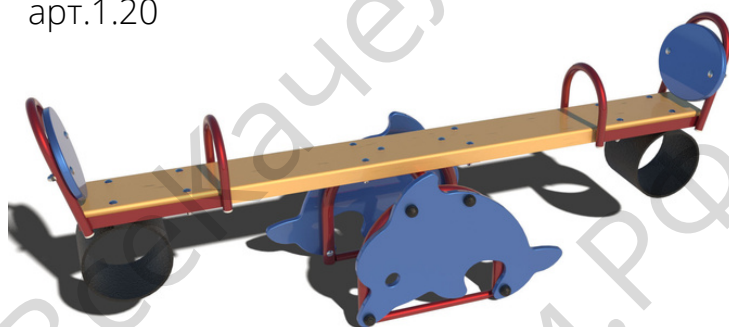

Качалка - балансир "Горилла"

арт.1.21

Длина 2100мм
Ширина 400мм
Высота 500мм

21 600 ₽

Качалка - балансир "Дельфин"

арт.1.20

Длина 2100мм
Ширина 400мм
Высота 500мм

21 600 ₽

Качалка - балансир "Динозаврик"

арт.1.13

Длина 2100мм
Ширина 400мм
Высота 500мм

21 600 ₽

Качалка - балансир "Колесо"

арт.1.22

Длина 2100мм
Ширина 400мм
Высота 500мм

21 600 ₽