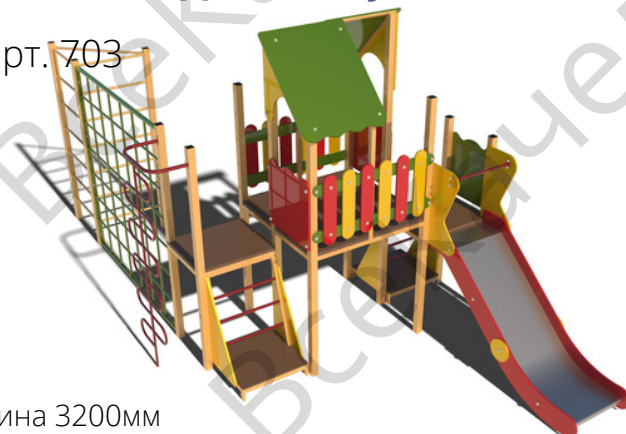

ДИК "Избушка"

арт. 703

Длина 3200мм
Ширина 4000мм
Высота 3400мм

187 981 ₺