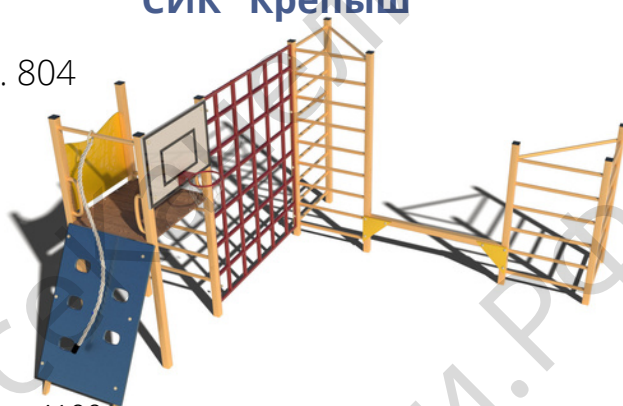

СИК "Крепыш"

арт. 803

Длина 4100мм
Ширина 1500мм
Высота 2500мм

80 122 Р

СИК "Крепыш"

арт. 804

Длина 4100мм
Ширина 1500мм
Высота 2500мм

95 394 Р

СИК "Гимнаст"

арт. 805

Длина 2500мм
Ширина 1000мм
Высота 2400мм

91 910 Р

СИК "Установка"

арт. 808

Длина 5500мм
Ширина 1000мм
Высота 2500мм

48 640Р