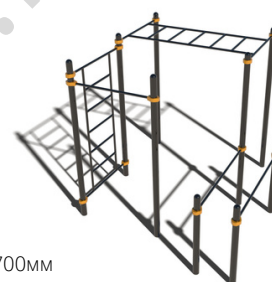

Длина 4000мм
Ширина 1400мм
Высота 2500мм

от 39 832 ₽

Воркаут "Храбрец"

Длина 2700мм
Ширина 1400мм
Высота 2500мм

от 33 740 ₽

Воркаут "Каскад"

Длина 2700мм
Ширина 1400мм
Высота 2500мм

от 37 262 ₽

Воркаут "Исполин"

Длина 4000мм
Ширина 1400мм
Высота 2500мм

от 37 474 ₽

Воркаут "Спортсмен"

Длина 4000мм
Ширина 1400мм
Высота 2500мм

от 39 342 ₽

Воркаут "Бизон"

Длина 2700мм
Ширина 2000мм
Высота 2500мм