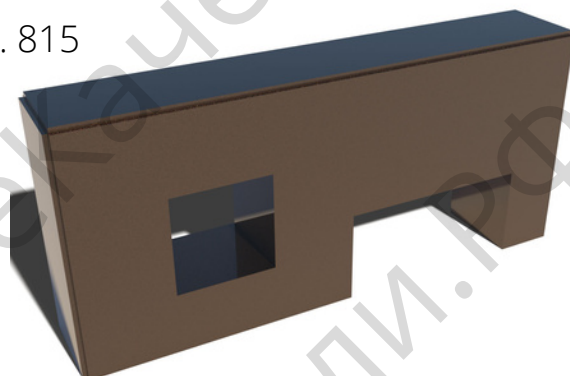

Разрушенная лестница

арт. 897

Длина 5500мм
Ширина 2000мм
Высота 1800мм

125 475 ₹

Стена с проломами

арт. 815

Длина 2500мм
Ширина 500мм
Высота 1200мм

73 118 ₹