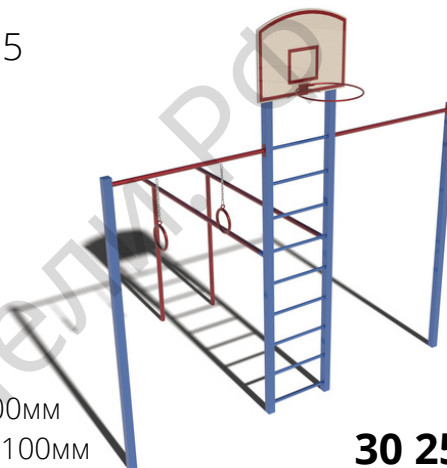

Ворота для мини футбола

арт. 827

Длина 3000мм
Ширина 800мм
Высота 2000мм

21 042 ₽

Баскетболист

арт. 875

Длина 3100мм
Ширина 2100мм
Высота 3200мм

30 259 ₽