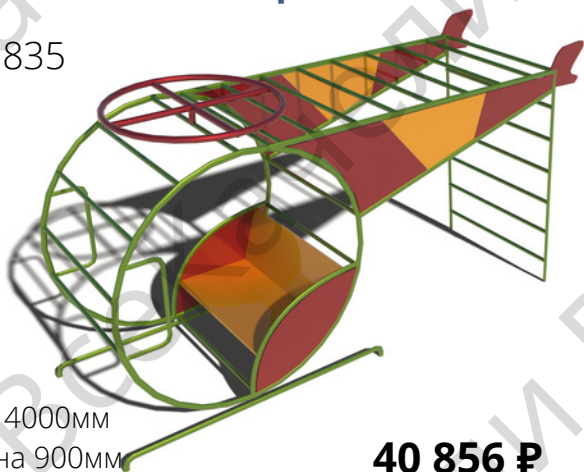

Лаз "Вертолет"

арт. 835

Длина 4000мм
Ширина 900мм
Высота 1700мм

40 856 ₺