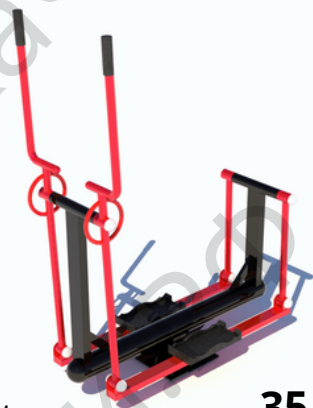

Стена для перелазания

арт. 894

Длина 2800мм
Ширина 2400мм
Высота 2000мм

103 687 ₹

Стена для перелазания

арт. 894.1

Длина 1500мм
Ширина 100мм
Высота 1400мм

55 724 ₹

Тренажер "Лыжник"

арт. 01

Длина 1100мм
Ширина 620мм
Высота 1700мм

35 966 ₽

Тренажер "Гребля"

арт. 02

Длина 1100мм
Ширина 920мм
Высота 1020мм

33 984 ₽