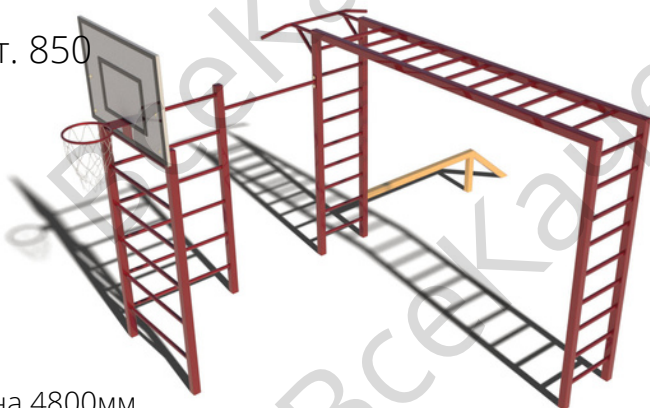

СИК "Бум и кольцо"

арт. 850

Длина 4800мм
Ширина 2500мм
Высота 2900мм

59 281 Р