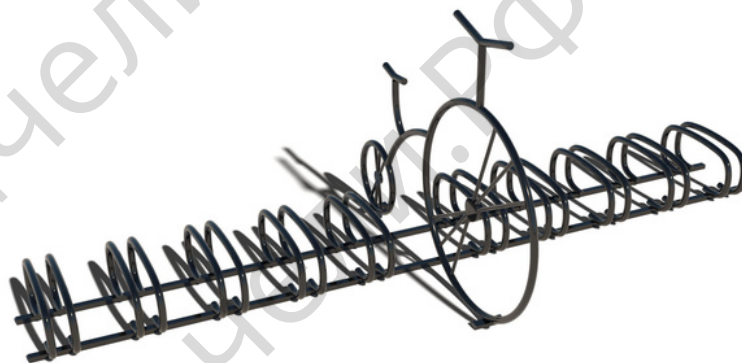

Велопарковка "Макси"

арт. В106

Длина 4000мм
Ширина 2000мм
Высота 2300мм

75 140 ₺

Велопарковка "Венеция"

арт. В107

Длина 4000мм
Ширина 600мм
Высота 1200мм

29 159 ₺