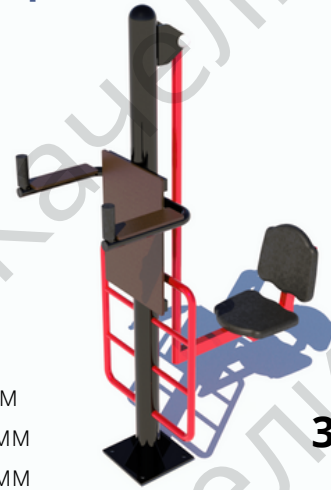

Тренажер "Велосипед"

арт. 20

Длина 1200мм
Ширина 600мм
Высота 1300мм

33 984 Р

Тренажер "Жим ногами+Пресс"

арт. 21

Длина 1500мм
Ширина 500мм
Высота 2000мм

33 984 Р