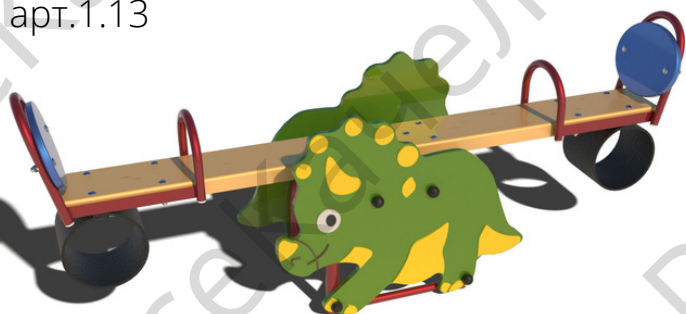

Качалка - балансир "Горилла"

арт.1.21

Длина 2100мм
Ширина 400мм
Высота 500мм

21 600 ₽

Качалка - балансир "Дельфин"

арт.1.20

Длина 2100мм
Ширина 400мм
Высота 500мм

21 600 ₽

Качалка - балансир "Динозаврик"

арт.1.13

Длина 2100мм
Ширина 400мм
Высота 500мм

21 600 ₽

Качалка - балансир "Колесо"

арт.1.22

Длина 2100мм
Ширина 400мм
Высота 500мм

21 600 ₽