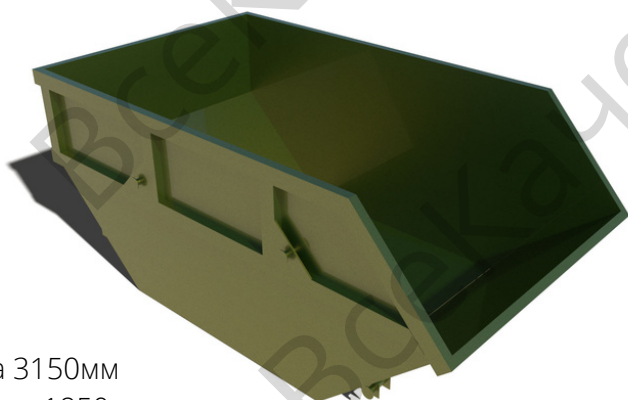

Бункер 7м³

Длина 3150мм
Ширина 1850мм
Высота 1280мм

49 900 ₽