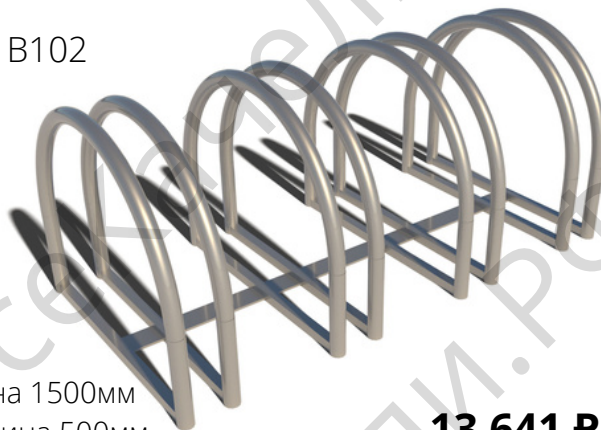

Уличный вазон "Макси"

арт. В5

Длина 2000мм
Ширина 2000мм
Высота 1000мм

32 099 ₺

Велопарковка "Мини"

арт. В101

Длина 750мм
Ширина 500мм
Высота 800мм

9 701 ₺

Велопарковка "Стандарт"

арт. В102

Длина 1500мм
Ширина 500мм
Высота 500мм

13 641 ₺

Велопарковка "Пирамида"

арт. В103

Длина 2000мм
Ширина 650мм
Высота 750мм

22 399 ₺