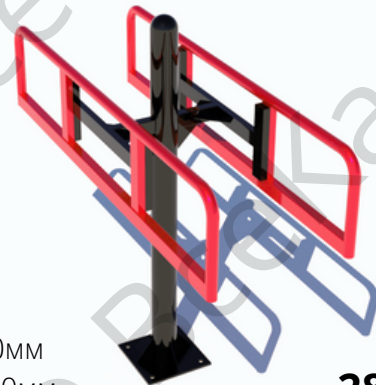

Тренажер "Брусья"

арт. 23

Длина 1500мм
Ширина 700мм
Высота 1500мм

28 320 Р