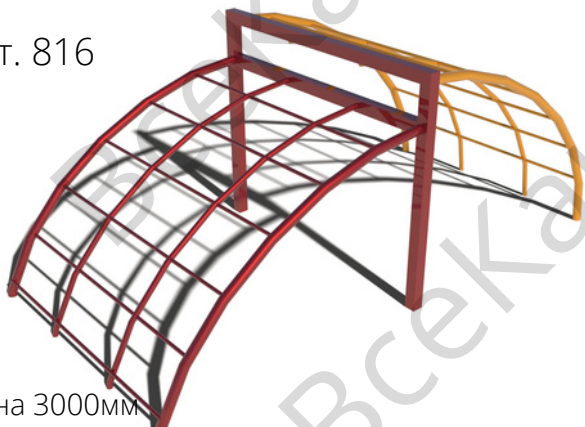

СИК "Мост"

арт. 816

Длина 3000мм
Ширина 1500мм
Высота 1000мм

35 577 ₺