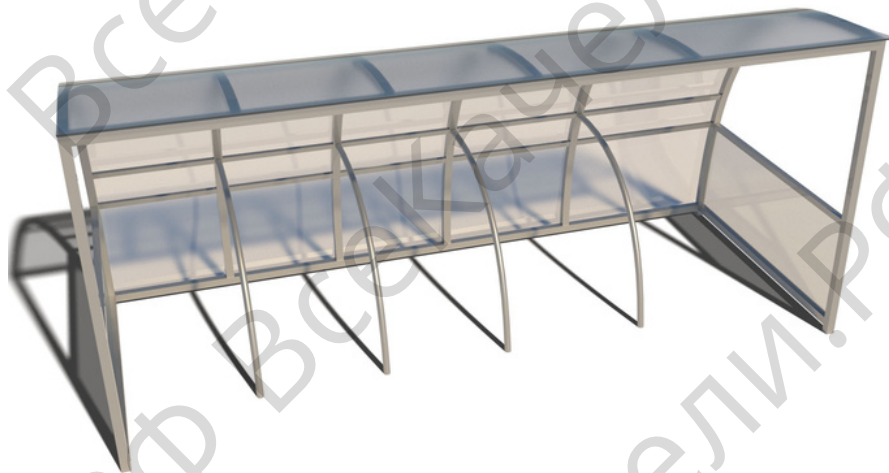

Велопарковка "Италия"

арт. В108

Длина 4000мм
Ширина 600мм
Высота 1200мм

27 282 ₺

Навес для колясок

арт. В106.1

Длина 4000мм
Ширина 2000мм
Высота 2300мм

75 140 ₺