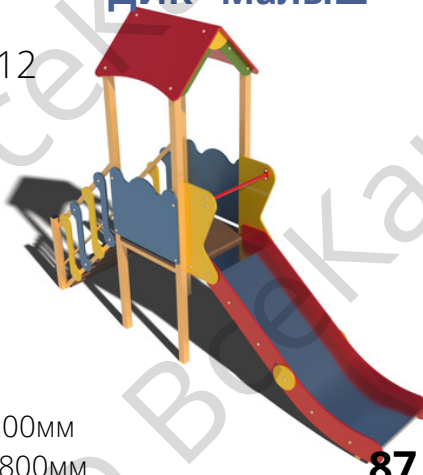

ДИК "Малыш"

арт. 712

Длина 2200мм
Ширина 800мм
Высота 3000мм

87 486 ₽