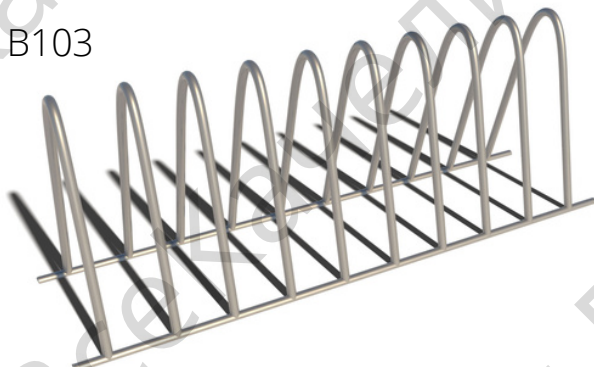

Велопарковка "Стандарт"

арт. В102

Длина 1500мм
Ширина 500мм
Высота 500мм

13 641 ₺

Велопарковка "Пирамида"

арт. В103

Длина 2000мм
Ширина 650мм
Высота 750мм

22 399 ₺