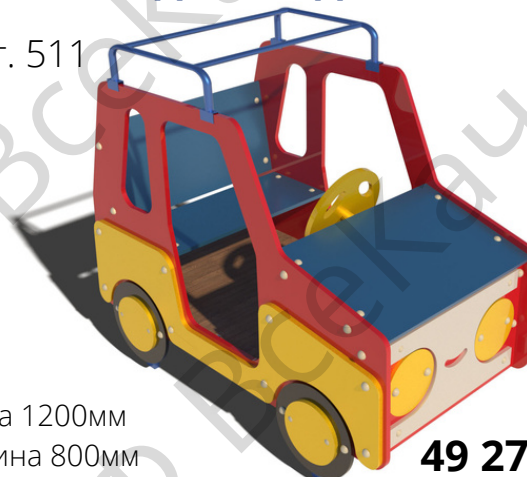

арт. 504

Длина 2100мм
Ширина 1000мм
Высота 1500мм

73 495 ₽

Домик "Автобус"

арт. 509

Длина 2400мм
Ширина 1000мм
Высота 1500мм

98 584 ₽

Домик "Карета"

арт. 510

Длина 1500мм
Ширина 1000мм
Высота 1800мм

56 304 ₽

Домик "Джип"

арт. 511

Длина 1200мм
Ширина 800мм
Высота 800мм

49 272 ₽

Домик "Хаммер"