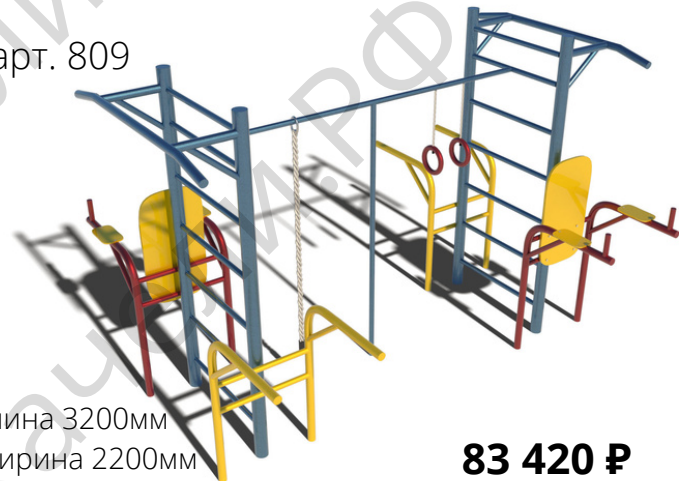

СИК "Гимнаст"

арт. 805

Длина 2500мм
Ширина 1000мм
Высота 2400мм

91 910 Р

СИК "Установка"

арт. 808

Длина 5500мм
Ширина 1000мм
Высота 2500мм

48 640Р

СИК "Лайт"

арт. 810

Длина 3000мм
Ширина 2000мм
Высота 2500мм

39 260 Р

СИК "Атлет"

арт. 809

Длина 3200мм
Ширина 2200мм
Высота 2600мм

83 420 Р