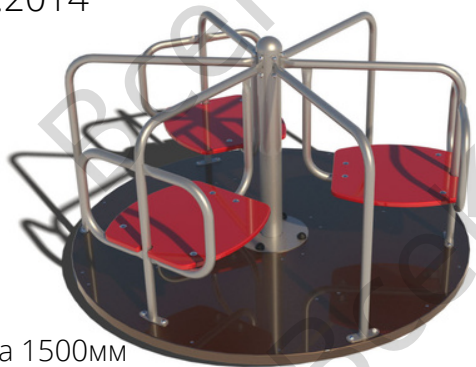

Карусель "Стандарт- 2"

арт.2014

Длина 1500мм
Ширина 1500мм
Высота 700мм

35 945 ₽