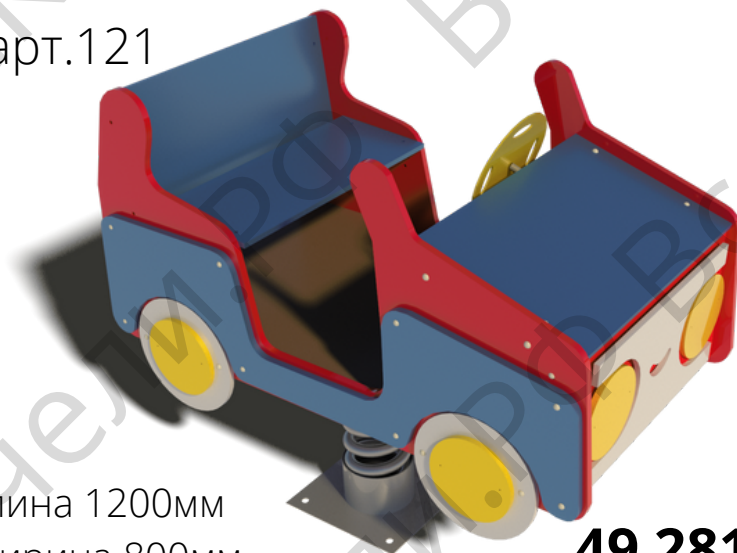

Качалка на пружине "Вертолёт"

арт.1191

Длина 1300мм
Ширина 1000мм
Высота 1300мм

57 525 Р

Качалка на пружине "Кораблик"

арт.120

Длина 1200мм
Ширина 800мм
Высота 1000мм

51 525 Р

Качалка на пружине "Кабриолет"

арт.121

Длина 1200мм
Ширина 800мм
Высота 800мм

49 281 Р

Качалка на пружине "Карета"

арт.122

Длина 1500мм
Ширина 800мм
Высота 1500мм

89 286 Р