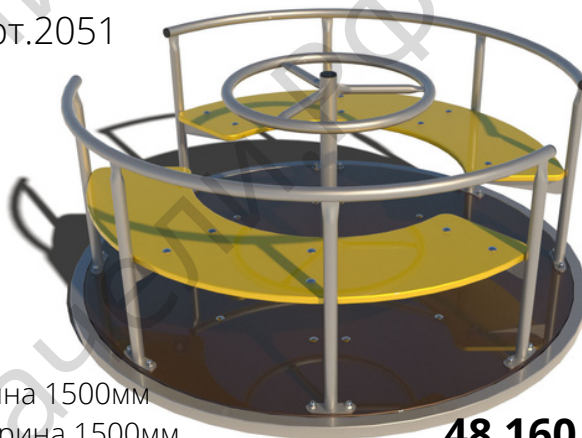

Карусель "Стандарт- 2"

арт.2014

Длина 1500мм
Ширина 1500мм
Высота 700мм

35 945 ₽

Карусель "Радость - 2"

арт.2051

Длина 1500мм
Ширина 1500мм
Высота 700мм

48 160 ₽