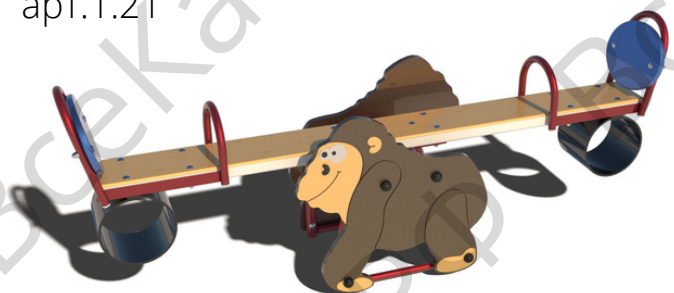

Спортивная площадка

Спортивные комплексы	33
Спортивные элементы	39
Полоса препятствий	41
Уличные тренажеры	42
WorkOut	48

Благоустройство

Остановки	53
Парковые скамейки	55
Вазоны	56
Велопарковки	57
Пергола	59
Изделия для ТБО	60

Качалка - балансир "Горилла"

арт.1.21

Длина 2100мм
Ширина 400мм
Высота 500мм

21 600 ₽

Качалка - балансир "Дельфин"

арт.1.20

Длина 2100мм
Ширина 400мм
Высота 500мм

21 600 ₽