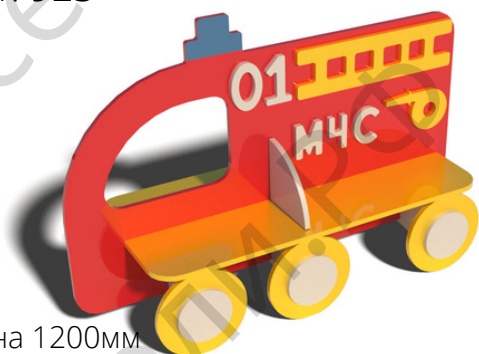

Скамейка "МЧС"

арт. 923

Длина 1200мм
Ширина 600мм
Высота 900мм

17 408 ₺