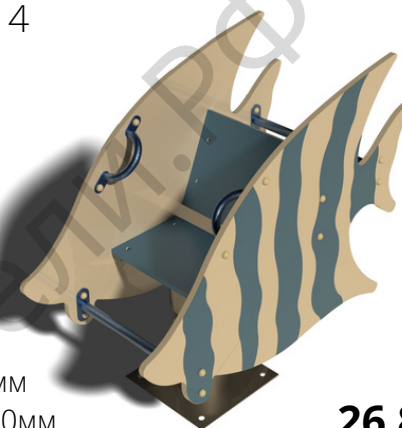

Качалка на пружине "Петушок"

арт.111

Длина 900мм
Ширина 450мм
Высота 900мм

26 860 ₽

Качалка на пружине "Пчела"

арт.113

Длина 900мм
Ширина 450мм
Высота 900мм

26 860 ₽

Качалка на пружине "Дельфин"

арт.112

Длина 900мм
Ширина 450мм
Высота 900мм

26 860 ₽

Качалка на пружине "Рыбка"

арт.114

Длина 900мм
Ширина 450мм
Высота 1000мм

26 860 ₽

Качалка на пружине "Гномик"

арт.115

Длина 750мм
Ширина 450мм
Высота 1000мм

26 860 Р

Качалка на пружине "Лягушка"

арт.117

Длина 750мм
Ширина 450мм
Высота 1000мм

26 860 Р