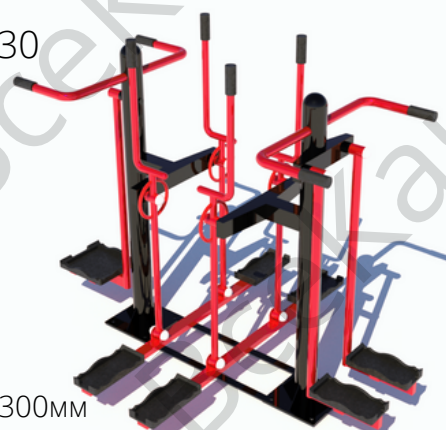

Тренажер "Нижняя тяга + Флекс"

арт. 31

Длина 1600мм
Ширина 1100мм
Высота 2000мм

56 640 ₽

Тренажер "Лыжник + Маятник + Шпагат"

арт. 30

Длина 2300мм
Ширина 1600мм
Высота 1500мм

70 800 ₽