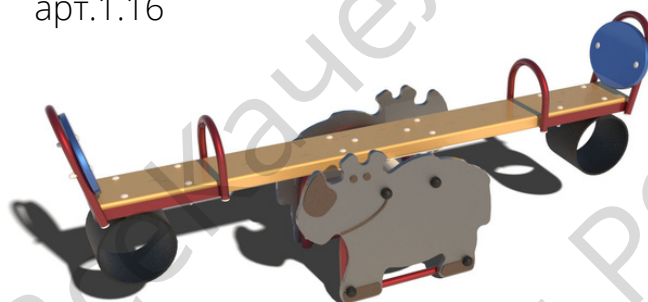

Качалка - балансир "Морская звезда"

арт.1.15

Длина 2100мм
Ширина 400мм
Высота 500мм

21 600 ₽

Качалка - балансир "Носорог"

арт.1.16

Длина 2100мм
Ширина 400мм
Высота 500мм

21 600 ₽

Качалка - балансир "Черепашка"

арт.1.23

Длина 2100мм
Ширина 400мм
Высота 500мм

21 600 ₽

Качалка - балансир "Уточка"

арт.1.24

Длина 2100мм
Ширина 400мм
Высота 500мм

21 600 ₽