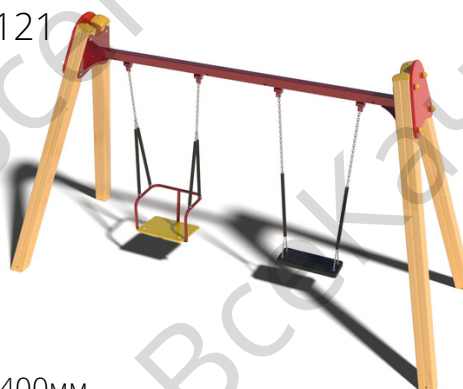

Длина 2500мм
Ширина 1200мм
Высота 2100мм

30 802 ₽

Качели "Одинарные КБ"

арт.2063

Длина 2300мм
Ширина 1400мм
Высота 2100мм

42 252 ₽

Качели "Комбинированные КБ"

арт.2121