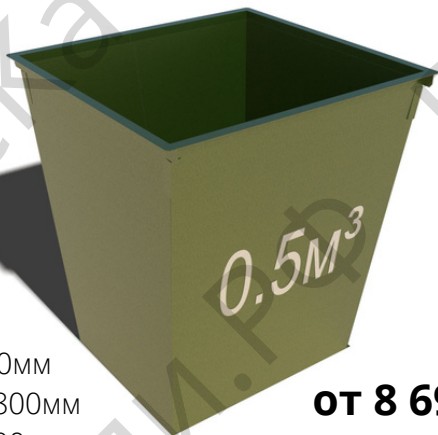

Качели пергола

арт. 223

Длина 6000мм
Ширина 1800мм
Высота 2100мм

266 900 ₺

Контейнер мусорный

Длина 800мм
Ширина 800мм
Высота 900мм

от 8 690 ₽

Контейнер мусорный