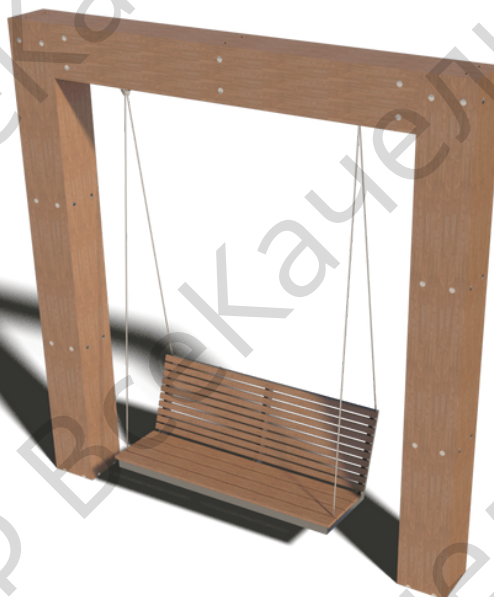

Качели пергола

арт. 224

Длина 2800мм
Ширина 600мм
Высота 3000мм

129 996 ₺

Качели пергола

арт. 222

Длина 3000мм
Ширина 1800мм
Высота 2100мм

183 697 ₺