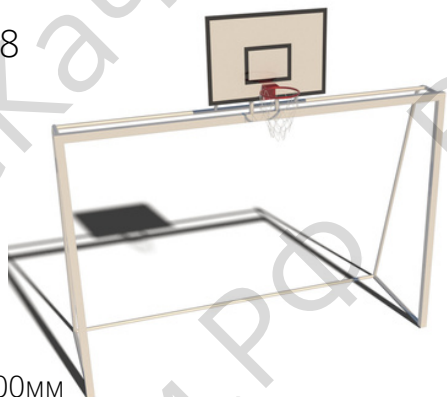

Ворота с кольцом

арт. 828

Длина 3000мм
Ширина 1000мм
Высота 3200мм

31 757 ₺