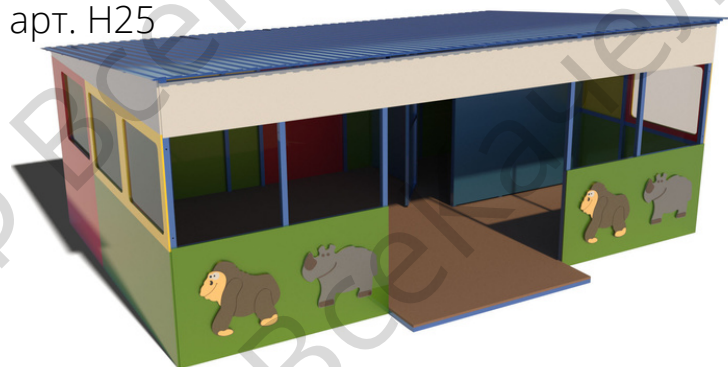

Теневой навес "Сказка"

арт. Н23

Длина 6000мм
Ширина 4000мм
Высота 2400мм

550 165 ₽

Теневой навес "Тропик"

арт. Н25

Длина 5000мм
Ширина 8000мм
Высота 3000мм

805 647 ₽