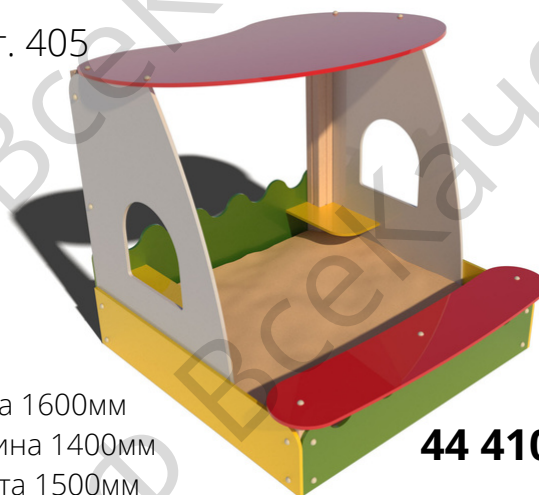

арт. 502

Длина 4500мм
Ширина 1000мм
Высота 2000мм

163 741 ₺

Песочница "Стандарт"

арт. 401

Длина 1500мм
Ширина 1500мм
Высота 320мм

12 012 ₺

Песочница "Радуга"

арт. 402

Длина 1500мм
Ширина 1500мм
Высота 350мм

24 402 ₺

Песочница "Экстра"

арт. 403

Длина 1500мм
Ширина 1500мм
Высота 600мм

27 195 ₺

Песочница "Боровичок"

арт. 405

Длина 1600мм
Ширина 1400мм
Высота 1500мм

44 410 ₺

Песочница "Бабочка"

арт. 406

Длина 1600мм
Ширина 1600мм
Высота 1500мм

38 550 ₺

Песочница "Ромашка"