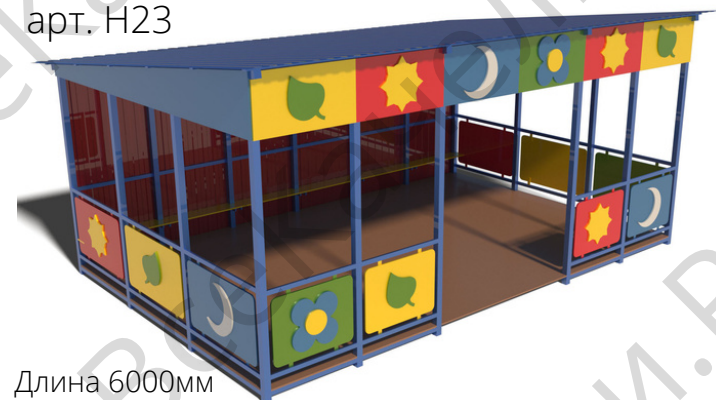

Теневой навес "Сказка"

арт. Н23

Длина 6000мм
Ширина 4000мм
Высота 2400мм

550 165 ₽