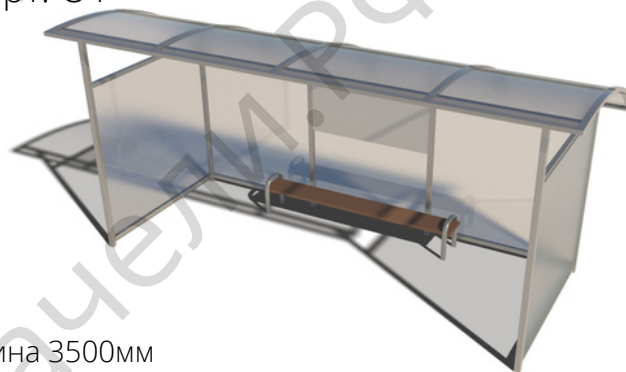

Остановка "Сити 1"

арт. 01

Длина 3500мм
Ширина 2000мм
Высота 2700мм

286 342 ₽