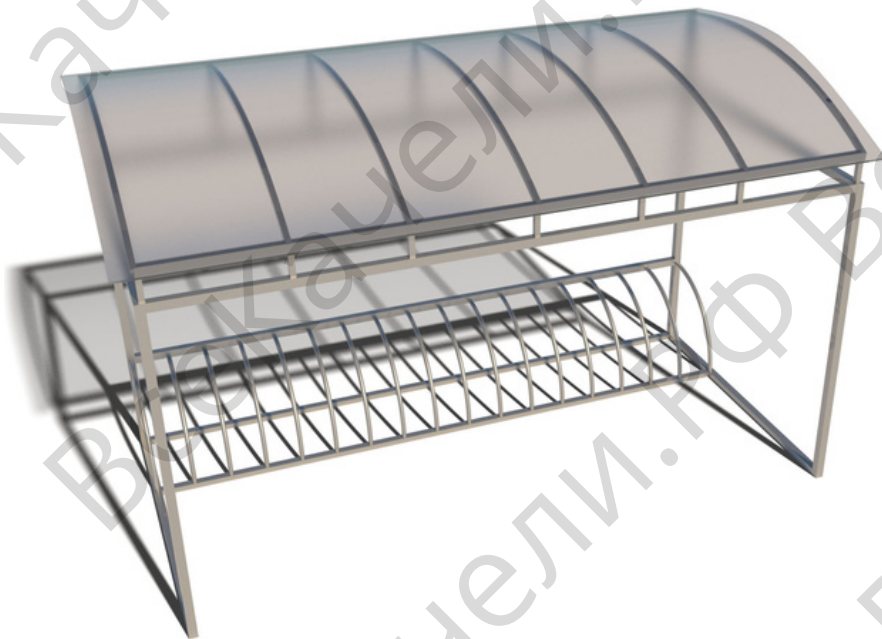

Велопарковка "Макси"

арт. В106

Длина 4000мм
Ширина 2000мм
Высота 2300мм

75 140 ₺

Велопарковка "Венеция"

арт. В107

Длина 4000мм
Ширина 600мм
Высота 1200мм

29 159 ₺