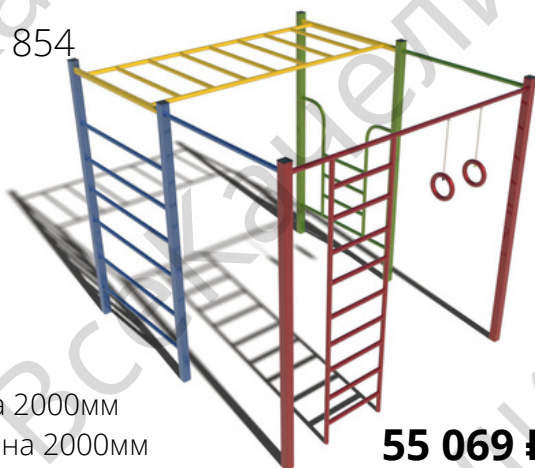

Две шведки и скамья

арт. 853

Длина 4100мм
Ширина 1500мм
Высота 2500мм

28 923 ₽

Турник с лавкой

арт. 852

Длина 2840мм
Ширина 1700мм
Высота 2300мм

23 410 ₽

СИК "Радуга"

арт. 854

Длина 2000мм
Ширина 2000мм
Высота 2500мм

55 069 ₽

СИК "Паук"

арт. 855

Длина 3500мм
Ширина 3500мм
Высота 2800мм

95 612 ₽