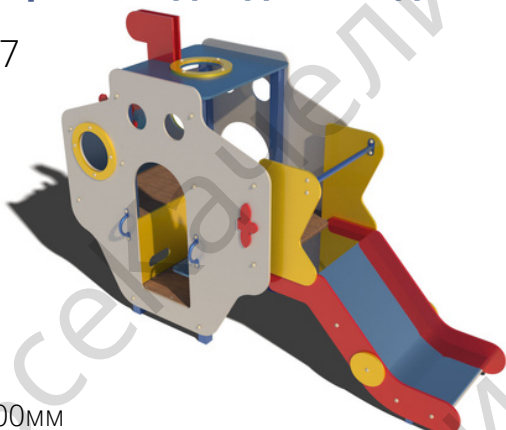

арт.117

Длина 2500мм
Ширина 2880мм
Высота 2000мм

88 463 ₽

Горка "Подводная лодка"

арт. 507

Длина 2500мм
Ширина 1000мм
Высота 1500мм

78 054 ₽

Горка "Самосвал"