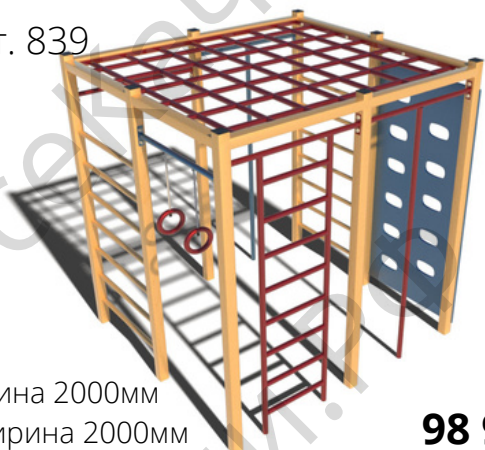

СИК "Атлант"

арт. 839

Длина 2000мм
Ширина 2000мм
Высота 2600мм

98 916 Р