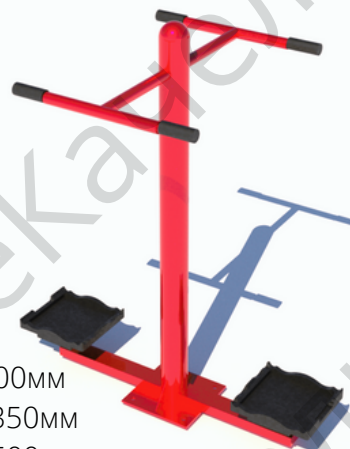

Тренажер "Твистер двойной"

арт. 08

Длина 1600мм
Ширина 350мм
Высота 1500мм

28 320 ₽