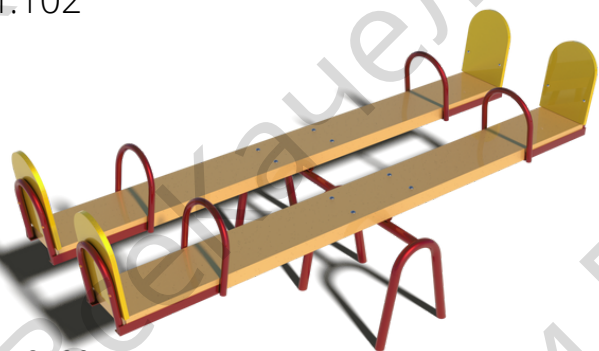

Качалка - балансир "Двойной"

арт.102

Длина 2100мм
Ширина 400мм
Высота 500мм

29 106 ₹