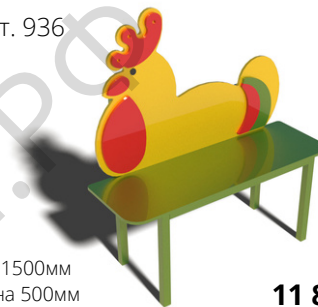

Скамейка "Гусеница"

арт. 917

Длина 1200мм
Ширина 600мм
Высота 900мм

17 408 ₺

Скамейка "Солнце"

арт. 910

Длина 1500мм
Ширина 450мм
Высота 800мм

20 932 ₺

Скамейка "Карандаши"

арт. 935

Длина 1500мм
Ширина 500мм
Высота 850мм

12 042 ₺

Скамейка "Самолет"

арт. 921

Длина 1500мм
Ширина 600мм
Высота 900мм

17 408 ₺

Скамейка "Бяша"

арт. 914

Длина 1200мм
Ширина 500мм
Высота 1000мм

21 103 ₺

Скамейка "Петя"

арт. 936

Длина 1500мм
Ширина 500мм
Высота 850мм

11 835 ₺

Теневой навес "Чудо"

арт. Н10

Длина 8200мм
Ширина 3650мм
Высота 2400мм

683 002 ₽

Теневой навес "Горизонт"

арт. Н6

Длина 3700мм
Ширина 3700мм
Высота 2400мм

382 280 ₽