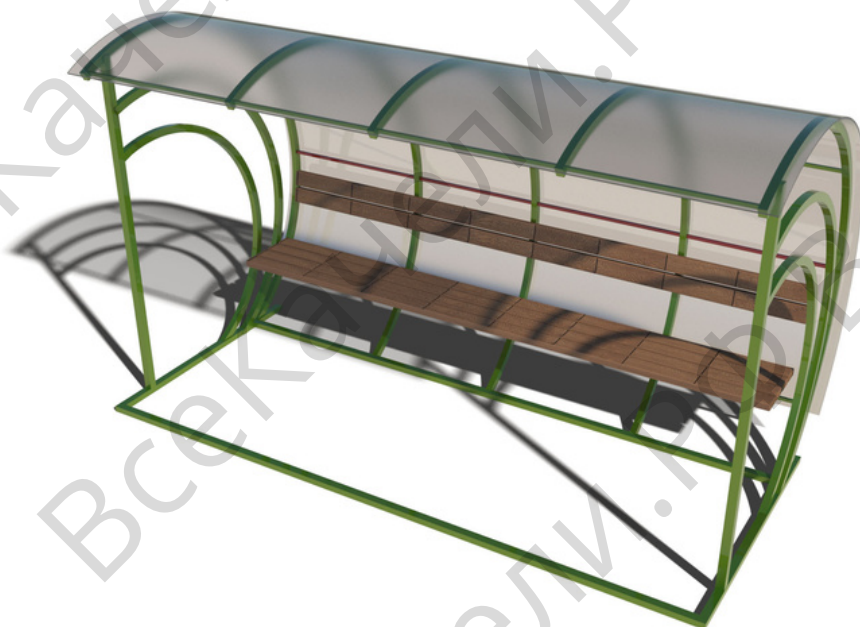

Скамейка "Эллегия"

Остановка "Классик 3"

арт. 06

Длина 3500мм
Ширина 2000мм
Высота 2700мм

239 362 ₺