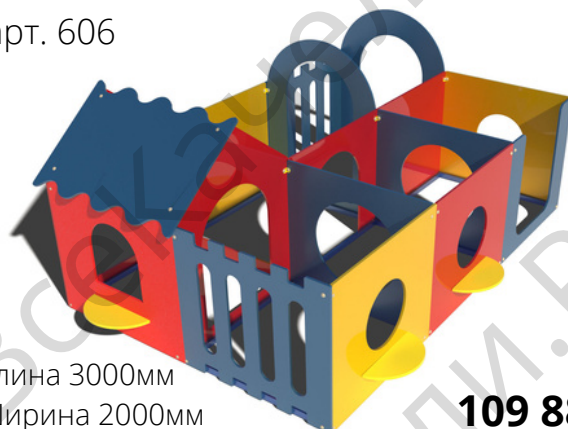

арт. 605

Длина 2100мм
Ширина 2100мм
Высота 1500мм

73 728 ₽

Домик "Лабиринт 3х2"

арт. 606

Длина 3000мм
Ширина 2000мм
Высота 1500мм

109 887 ₽

Домик "С верандой"

арт. 607

Длина 1800мм
Ширина 1200мм
Высота 1600мм

68 600 ₽

Домик "Дачка"

арт. 608

Длина 1800мм
Ширина 1200мм
Высота 1600мм

65 056 ₽

Домик "Опушка"