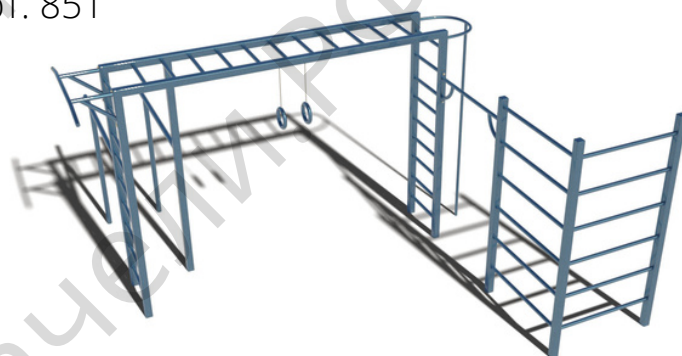

СИК "Бум и кольцо"

арт. 850

Длина 4800мм
Ширина 2500мм
Высота 2900мм

59 281 Р

СИК "Синий"

арт. 851

Длина 4500мм
Ширина 3800мм
Высота 2300мм

61 772 Р