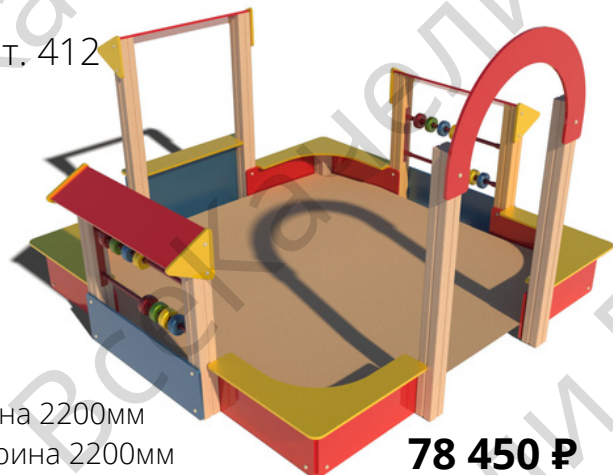

арт. 415

Длина 1600мм
Ширина 1600мм
Высота 1500мм

53 878 ₺

Песочный дворик "Счетовод"

арт. 412

Длина 2200мм
Ширина 2200мм
Высота 1500мм

78 450 ₺

Песочница "Кораблик"