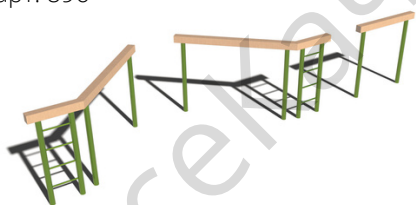

Разрушенный мост

арт. 896

Длина 8500мм
Ширина 2200мм
Высота 2000мм

91 455 ₹