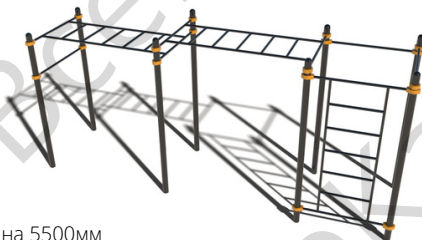

Воркаут "Исполин"

Длина 4000мм
Ширина 1400мм
Высота 2500мм

от 37 474 ₽

Воркаут "Спортсмен"

Длина 4000мм
Ширина 1400мм
Высота 2500мм

от 39 342 ₽

Воркаут "Бизон"

Длина 2700мм
Ширина 2000мм
Высота 2500мм

от 53 360 ₽

Воркаут "Спортсмен 02"

Длина 4000мм
Ширина 1400мм
Высота 2500мм

от 39 342 ₽

Воркаут "Атлет"

Длина 5500мм
Ширина 1400мм
Высота 2500мм

от 58 258 ₽

Воркаут "Великан"