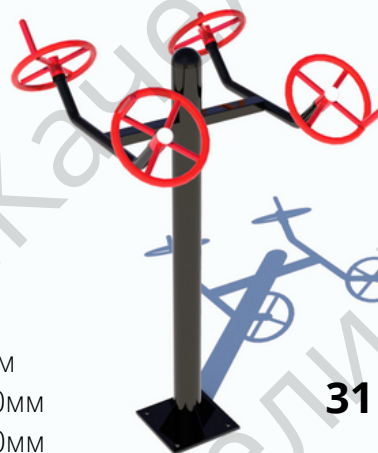

Тренажер "Пресс"

арт. 13

Длина 1000мм
Ширина 1300мм
Высота 1000мм

31 152 ₽

Тренажер "Кисти рук"

арт. 14

Длина 750мм
Ширина 750мм
Высота 1300мм

31 718 ₽