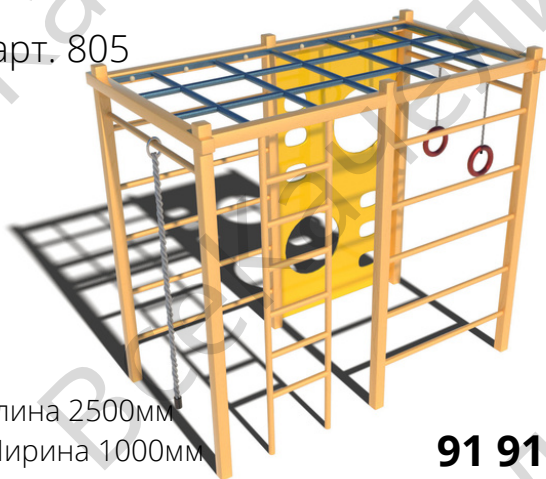

СИК "Крепыш"

арт. 803

Длина 4100мм
Ширина 1500мм
Высота 2500мм

80 122 Р

СИК "Крепыш"

арт. 804

Длина 4100мм
Ширина 1500мм
Высота 2500мм

95 394 Р

СИК "Гимнаст"

арт. 805

Длина 2500мм
Ширина 1000мм
Высота 2400мм

91 910 Р

СИК "Установка"

арт. 808

Длина 5500мм
Ширина 1000мм
Высота 2500мм

48 640Р