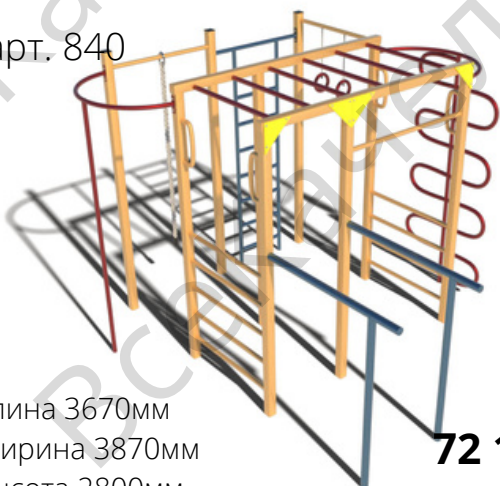

СИК "Лайт"

арт. 810

Длина 3000мм
Ширина 2000мм
Высота 2500мм

39 260 Р

СИК "Атлет"

арт. 809

Длина 3200мм
Ширина 2200мм
Высота 2600мм

83 420 Р

СИК "Атлант"

арт. 839

Длина 2000мм
Ширина 2000мм
Высота 2600мм

98 916 Р

СИК "Герой"

арт. 837

Длина 2500мм
Ширина 1550мм
Высота 2500мм

67 484 Р

СИК "Варяг"

арт. 840

Длина 3670мм
Ширина 3870мм
Высота 2800мм

72 143 Р

СИК "Геркулес"

арт. 841

Длина 6200мм
Ширина 3200мм
Высота 2800мм

95 192 Р