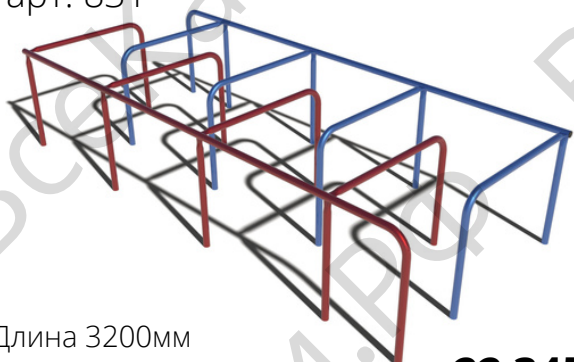

Лабиринт

арт. 831

Длина 3200мм
Ширина 1500мм
Высота 1000мм

22 345 ₽