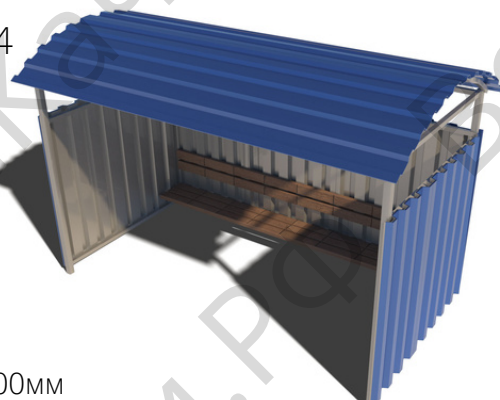

Воркаут "Геркулес"

Хит продаж

Длина 5200мм
Ширина 3000мм
Высота 2500мм

от 72 915 ₽

Остановка "Классик 2"

арт. 04

Длина 3500мм
Ширина 2000мм
Высота 2700мм

93 064 ₽