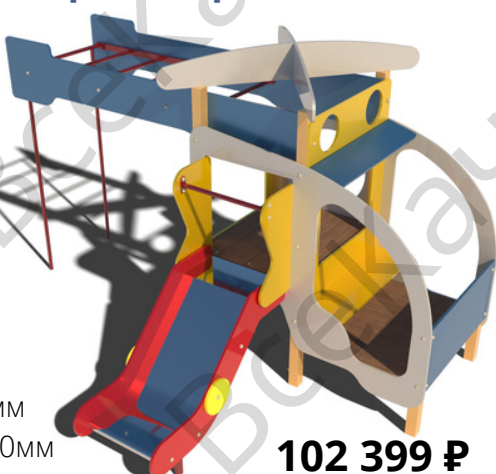

арт.117

Длина 2500мм
Ширина 2880мм
Высота 2000мм

88 463 ₽

Горка "Подводная лодка"

арт. 507

Длина 2500мм
Ширина 1000мм
Высота 1500мм

78 054 ₽

Горка "Самосвал"

арт. 503

Длина 2000мм
Ширина 2100мм
Высота 1600мм

97 540 ₽

Горка "Вертолёт"

арт. 505

Длина 3000мм
Ширина 2200мм
Высота 2000мм

102 399 ₽

Горка "Бульдозер"

арт. 506

Длина 2500мм
Ширина 1000мм
Высота 2000мм

95 468 ₽

Горка "Паровозик"

арт. 501

Длина 2500мм
Ширина 1000мм
Высота 2000мм

105 148 ₺

Горка "Паровозик с вагоном"