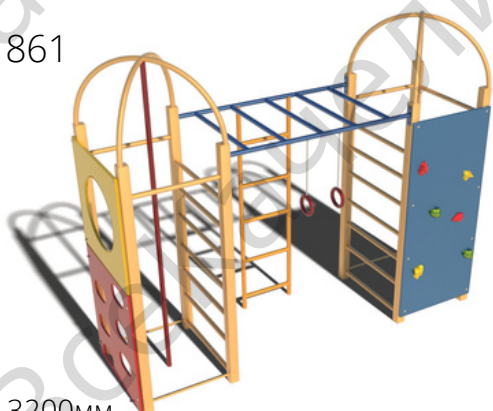

СИК "Башенки"

арт. 861

Длина 3200мм
Ширина 900мм
Высота 2670мм

91 083 ₽