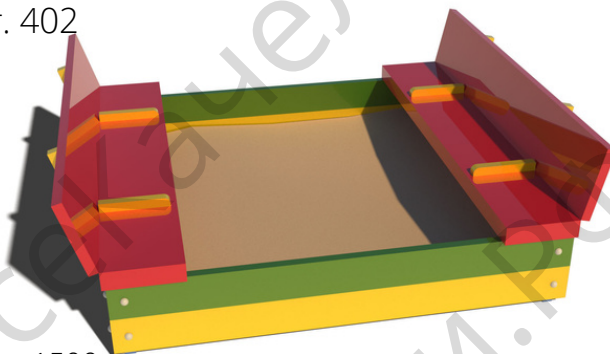

Песочница "Радуга"

арт. 402

Длина 1500мм
Ширина 1500мм
Высота 350мм

24 402 ₺