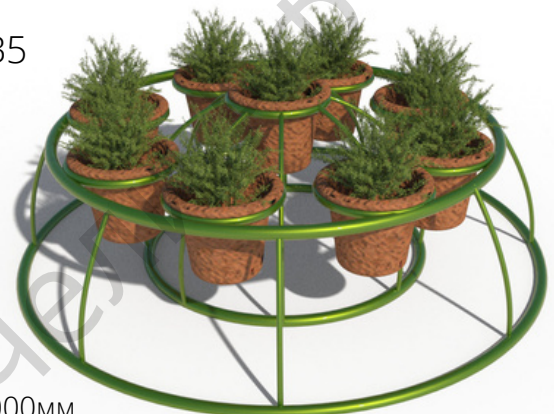

Уличный вазон "Макси"

арт. В5

Длина 2000мм
Ширина 2000мм
Высота 1000мм

32 099 ₺