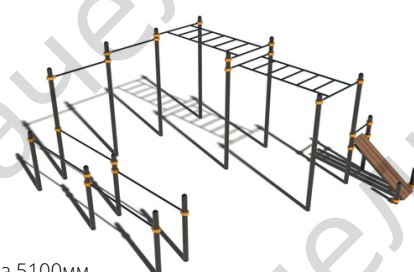

Воркаут "Борец"

Длина 5100мм
Ширина 4000мм
Высота 2500мм

от 98 621 ₽