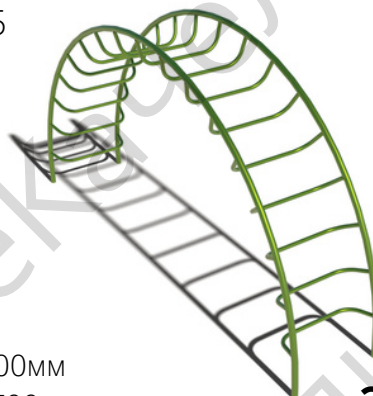

СИК "Мост"

арт. 816

Длина 3000мм
Ширина 1500мм
Высота 1000мм

35 577 ₺

Лиана малая

арт. 814

Длина 2000мм
Ширина 600мм
Высота 900мм

11 404 ₺

Лабиринт

арт. 831

Длина 3200мм
Ширина 1500мм
Высота 1000мм

22 345 ₽

Лиана большая

арт. 815

Длина 3000мм
Ширина 700мм
Высота 1200мм

21 093 ₽