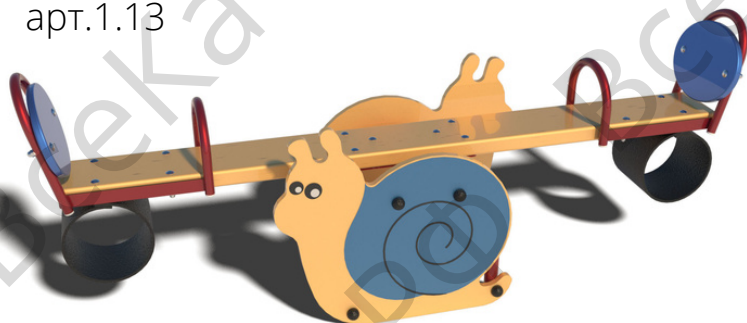

Качалка - балансир "Черепашка"

арт.1.23

Длина 2100мм
Ширина 400мм
Высота 500мм

21 600 ₽

Качалка - балансир "Уточка"

арт.1.24

Длина 2100мм
Ширина 400мм
Высота 500мм

21 600 ₽

Качалка - балансир "Слоник"

арт.1.25

Длина 2100мм
Ширина 400мм
Высота 500мм

21 600 ₽

Качалка - балансир "Пеликан"

арт.1.14

Длина 2100мм
Ширина 400мм
Высота 500мм

21 600 ₽

Качалка - балансир "Улитка"

арт.1.13

Длина 2100мм
Ширина 400мм
Высота 500мм

21 600 ₹

Качалка - балансир "Стандарт"

арт.101

Длина 2100мм
Ширина 400мм
Высота 500мм

14 668 ₹