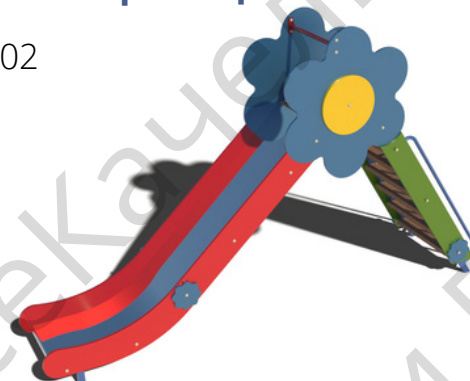

Горка "Цветочек"

арт. 302

Длина 3000мм
Ширина 600мм
Высота 2000мм

35 762 ₽