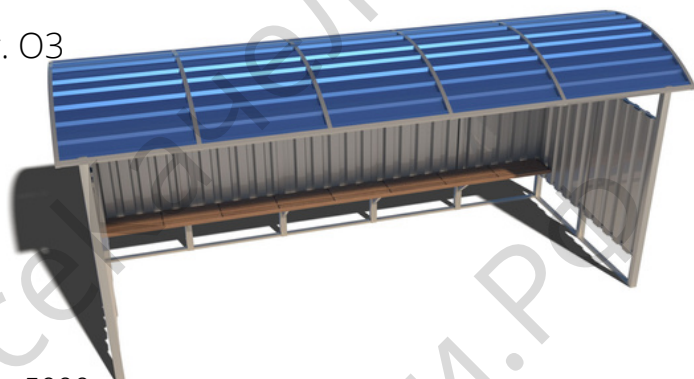

Остановка "Классик 1"

арт. 03

Длина 5000мм
Ширина 2000мм
Высота 2700мм

151 131 ₽