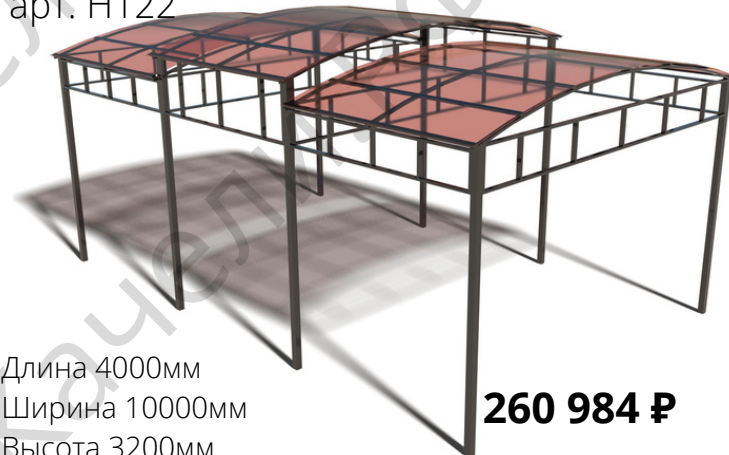

Навес для 14 тренажеров

арт. Н122

Длина 4000мм
Ширина 10000мм
Высота 3200мм

260 984 ₽